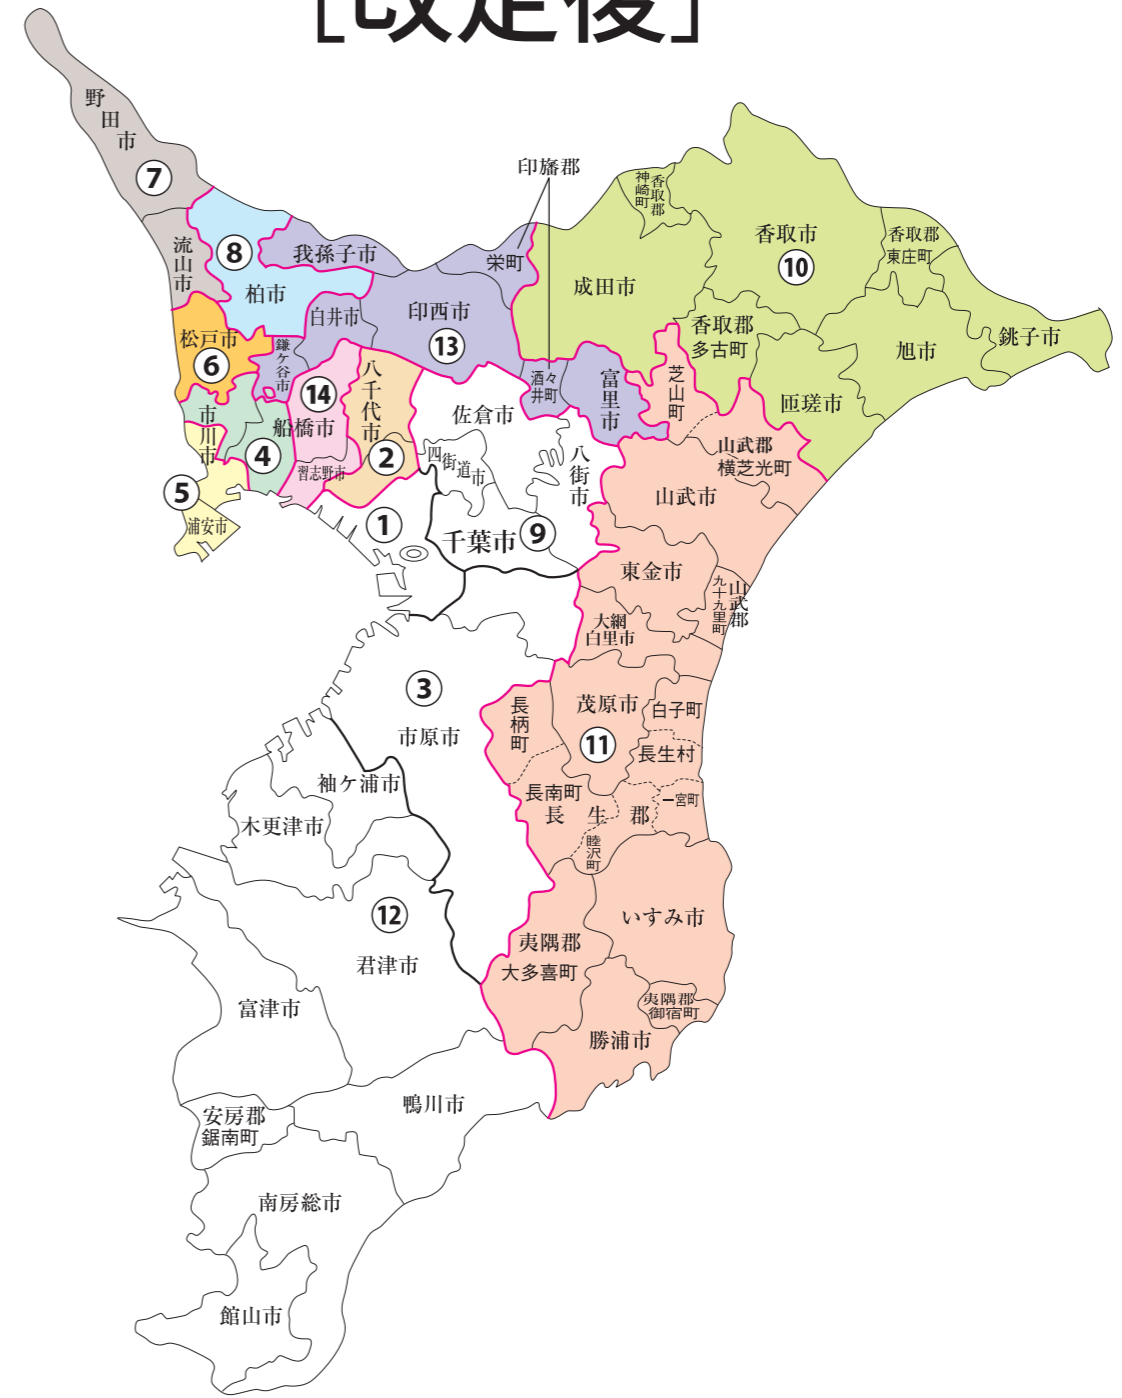

衆議院議員選挙の小選挙区が改定されました。
次の衆議院議員総選挙からは、新しい選挙区で選挙が行われます。

千葉県

[改定前]

[改定後]

お問い合わせは

- 総務省選挙部
- 都道府県選挙管理委員会
- 市区町村選挙管理委員会

| | 第2区 | 第4区 | 第5区 | 第6区 | 第7区 | 第8区 | 第10区 | 第11区 | 第13区 | | | | | |
|------|---------------------|---|---|-------------------|--|-------------------|------------|---|---|---|---|------------------|----------------------------------|-------------------|
| 旧選挙区 | 千葉市 花見川区 八千代市 | 習志野市 船橋市 本庁管内 船橋市二宮出張所管内 船橋市芝山出張所管内 船橋市高根台出張所管内 船橋市習志野台出張所管内 船橋市西船橋出張所管内 船橋市船橋駅前総合窓口センター管内(丸山1丁目～5丁目に属する区域を除く。) | 市川市 本庁管内 市川1丁目～3丁目、市川南1丁目～5丁目、真間1丁目～3丁目、新田1丁目～5丁目、平田1丁目～4丁目、大洲1丁目～4丁目、大和田1丁目～5丁目、東大和田1丁目、東大和田2丁目、稲荷木1丁目～3丁目、八幡1丁目～6丁目、南八幡1丁目～5丁目、菅野1丁目～6丁目、東菅野1丁目～3丁目、鬼越1丁目、鬼越2丁目、鬼高1丁目～4丁目、高石神、中山1丁目～4丁目、若宮1丁目～3丁目、北方1丁目～3丁目、本北方1丁目～3丁目、北方町4丁目、東浜1丁目、田尻、田尻1丁目～5丁目、高谷、高谷1丁目～3丁目、高谷新町、原木、原木1丁目～4丁目、二俣、二俣1丁目、二俣2丁目、二俣新町、上妙典 行徳支所管内 | 市川市 第5区に属しない区域 | 松戸市 本庁管内 常盤平支所管内 六実支所管内 矢切支所管内 東部支所管内 | 松戸市 第6区に属しない区域 | 野田市 流山市 | 柏市 本庁管内 田中出張所管内 増尾出張所管内 富勢出張所管内 光ヶ丘出張所管内 豊四季台出張所管内 南部出張所管内 西原出張所管内 松葉出張所管内 藤心出張所管内 柏駅前行政サービスセンター管内 | 我孫子市 銚子市 成田市 旭市 匝瑳市 香取市 香取郡 | 山武郡 横芝光町 篠本、新井、宝米、市野原、二又、小川台、台、傍示戸、富下、虫生、小田部、母子、芝崎、芝崎南、宮川、谷中、目篠、上原、原方、木戸、尾垂イ、尾垂口、篠本根切 | 茂原市 東金市 勝浦市 山武市 いすみ市 大網白里市 山武郡 九十九里町 芝山町 横芝光町 第10区に属しない区域 長生郡 夷隅郡 | 柏市 第8区に属しない区域 | 鎌ヶ谷市 印西市 白井市 富里市 印旛郡 | 船橋市 第4区に属しない区域 |

| | | | | | | | | | | |
|------|---------------------|--|--------------------------|-----|------------|-----|---------------------------------------|--|--|---------------------------|
| 新選挙区 | 千葉市 花見川区 八千代市 | 市川市 本庁管内 国府台1丁目～6丁目、市川4丁目、真間4丁目、真間5丁目、東菅野4丁目、東菅野5丁目、宮久保1丁目～6丁目、鬼越1丁目、鬼越2丁目、鬼高1丁目～4丁目、高石神、中山1丁目～4丁目、若宮1丁目～3丁目、北方1丁目～3丁目、本北方1丁目～3丁目、北方町4丁目、国分1丁目～7丁目、中国分1丁目～5丁目、北国分1丁目～4丁目、須和田1丁目、須和田2丁目、稲越1丁目～3丁目、曾谷1丁目～8丁目、下貝塚1丁目～3丁目、東国分1丁目～3丁目、堀之内1丁目～5丁目 大柏出張所管内 | 市川市 第4区に属しない区域 浦安市 | 松戸市 | 野田市 流山市 | 柏市 | 銚子市 成田市 旭市 匝瑳市 香取市 香取郡 | 茂原市 東金市 勝浦市 山武市 いすみ市 大網白里市 山武郡 長生郡 夷隅郡 | 我孫子市 鎌ヶ谷市 印西市 白井市 富里市 印旛郡 | 船橋市 第4区に属しない区域 習志野市 |
| | 第2区 | 第4区 | 第5区 | 第6区 | 第7区 | 第8区 | 第10区 | 第11区 | 第13区 | 第14区 |

※第1区、3区、9区、12区は選挙区の変更はありません。