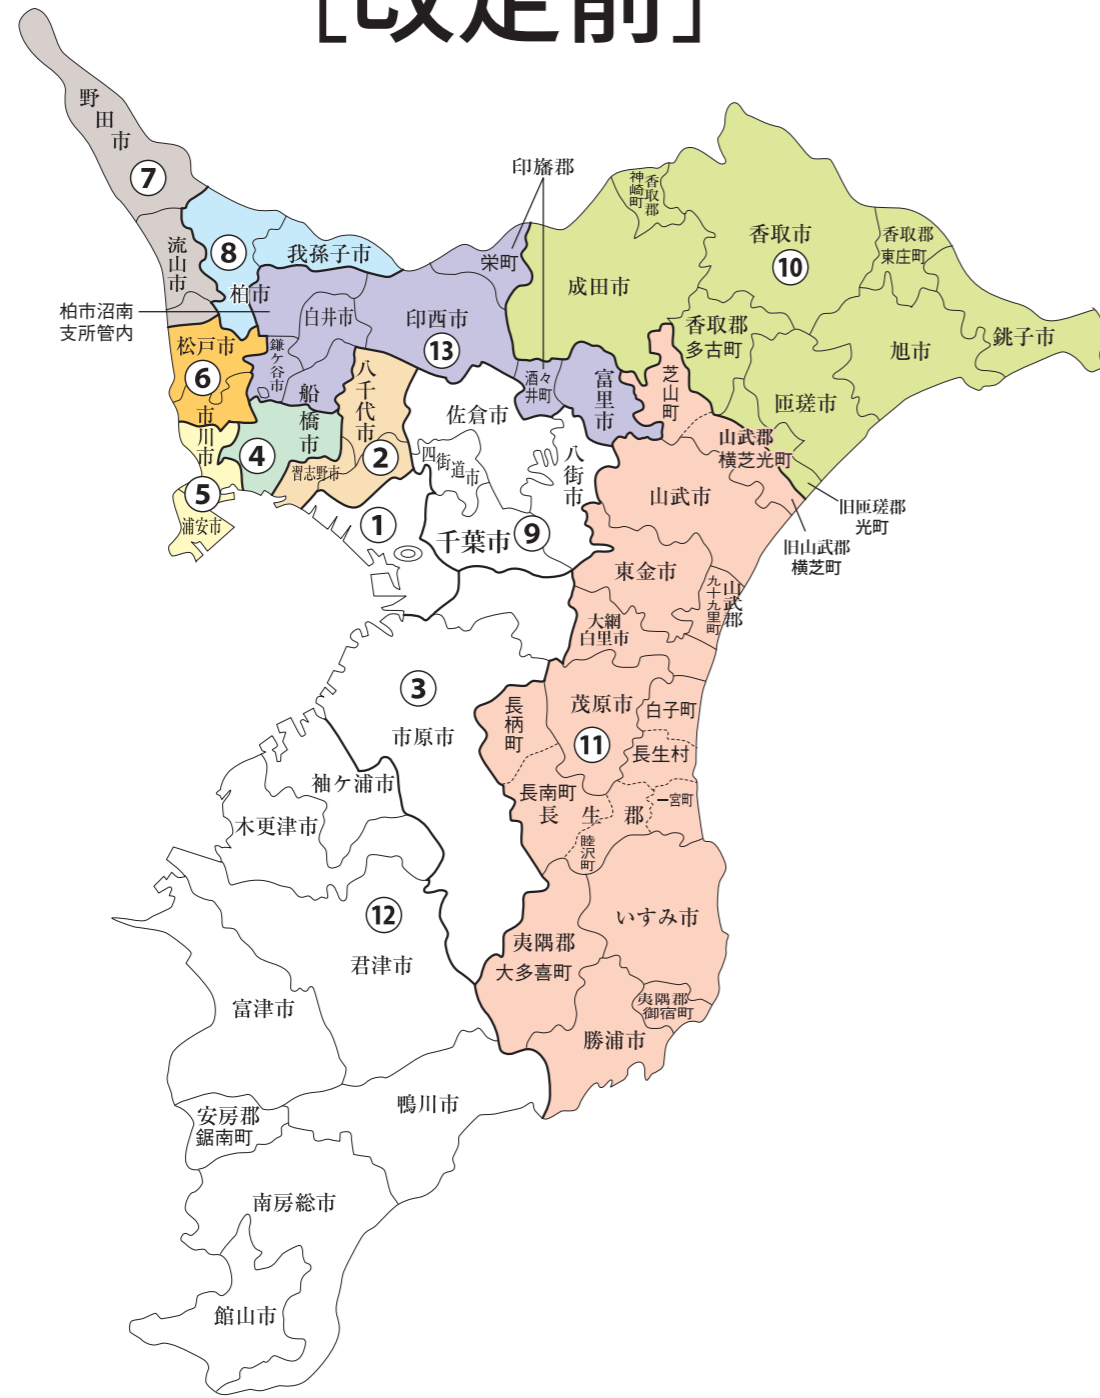

衆議院議員選挙の小選挙区が改定されました。
次の衆議院議員総選挙からは、新しい選挙区で選挙が行われます。

千葉県

[改定前]

[改定後]

お問い合わせは

- 総務省選挙部
- 都道府県選挙管理委員会
- 市区町村選挙管理委員会

| | 第2区 | 第4区 | 第5区 | 第6区 | 第7区 | 第8区 | 第10区 | 第11区 | 第13区 | | | | | |
|------|---------------------|---|---|-------------------|--|-------------------|------------|---|---|---|---|------------------|----------------------------------|-------------------|
| 旧選挙区 | 千葉市 花見川区 八千代市 | 習志野市 船橋市 本庁管内 船橋市二宮出張所管内 船橋市芝山出張所管内 船橋市高根台出張所管内 船橋市習志野台出張所管内 船橋市西船橋出張所管内 船橋市船橋駅前総合窓口センター管内(丸山1丁目～5丁目に属する区域を除く。) | 市川市 本庁管内 市川1丁目～3丁目、市川南1丁目～5丁目、真間1丁目～3丁目、新田1丁目～5丁目、平田1丁目～4丁目、大洲1丁目～4丁目、大和田1丁目～5丁目、東大和田1丁目、東大和田2丁目、稲荷木1丁目～3丁目、八幡1丁目～6丁目、南八幡1丁目～5丁目、菅野1丁目～6丁目、東菅野1丁目～3丁目、鬼越1丁目、鬼越2丁目、鬼高1丁目～4丁目、高石神、中山1丁目～4丁目、若宮1丁目～3丁目、北方1丁目～3丁目、本北方1丁目～3丁目、北方町4丁目、東浜1丁目、田尻、田尻1丁目～5丁目、高谷、高谷1丁目～3丁目、高谷新町、原木、原木1丁目～4丁目、二俣、二俣1丁目、二俣2丁目、二俣新町、上妙典 行徳支所管内 | 市川市 第5区に属しない区域 | 松戸市 本庁管内 常盤平支所管内 六実支所管内 矢切支所管内 東部支所管内 | 松戸市 第6区に属しない区域 | 野田市 流山市 | 柏市 本庁管内 田中出張所管内 増尾出張所管内 富勢出張所管内 光ヶ丘出張所管内 豊四季台出張所管内 南部出張所管内 西原出張所管内 松葉出張所管内 藤心出張所管内 柏駅前行政サービスセンター管内 | 我孫子市 銚子市 成田市 旭市 匝瑳市 香取市 香取郡 | 山武郡 横芝光町 篠本、新井、宝米、市野原、二又、小川台、台、傍示戸、富下、虫生、小田部、母子、芝崎、芝崎南、宮川、谷中、目篠、上原、原方、木戸、尾垂イ、尾垂口、篠本根切 | 茂原市 東金市 勝浦市 山武市 いすみ市 大網白里市 山武郡 九十九里町 芝山町 横芝光町 第10区に属しない区域 長生郡 夷隅郡 | 柏市 第8区に属しない区域 | 鎌ヶ谷市 印西市 白井市 富里市 印旛郡 | 船橋市 第4区に属しない区域 |

| | | | | | | | | | | |
|------|---------------------|--|--------------------------|-----|------------|-----|---------------------------------------|--|--|---------------------------|
| 新選挙区 | 千葉市 花見川区 八千代市 | 市川市 本庁管内 国府台1丁目～6丁目、市川4丁目、真間4丁目、真間5丁目、東菅野4丁目、東菅野5丁目、宮久保1丁目～6丁目、鬼越1丁目、鬼越2丁目、鬼高1丁目～4丁目、高石神、中山1丁目～4丁目、若宮1丁目～3丁目、北方1丁目～3丁目、本北方1丁目～3丁目、北方町4丁目、国分1丁目～7丁目、中国分1丁目～5丁目、北国分1丁目～4丁目、須和田1丁目、須和田2丁目、稲越1丁目～3丁目、曾谷1丁目～8丁目、下貝塚1丁目～3丁目、東国分1丁目～3丁目、堀之内1丁目～5丁目 大柏出張所管内 | 市川市 第4区に属しない区域 浦安市 | 松戸市 | 野田市 流山市 | 柏市 | 銚子市 成田市 旭市 匝瑳市 香取市 香取郡 | 茂原市 東金市 勝浦市 山武市 いすみ市 大網白里市 山武郡 長生郡 夷隅郡 | 我孫子市 鎌ヶ谷市 印西市 白井市 富里市 印旛郡 | 船橋市 第4区に属しない区域 習志野市 |
| | 第2区 | 第4区 | 第5区 | 第6区 | 第7区 | 第8区 | 第10区 | 第11区 | 第13区 | 第14区 |

※第1区、3区、9区、12区は選挙区の変更はありません。