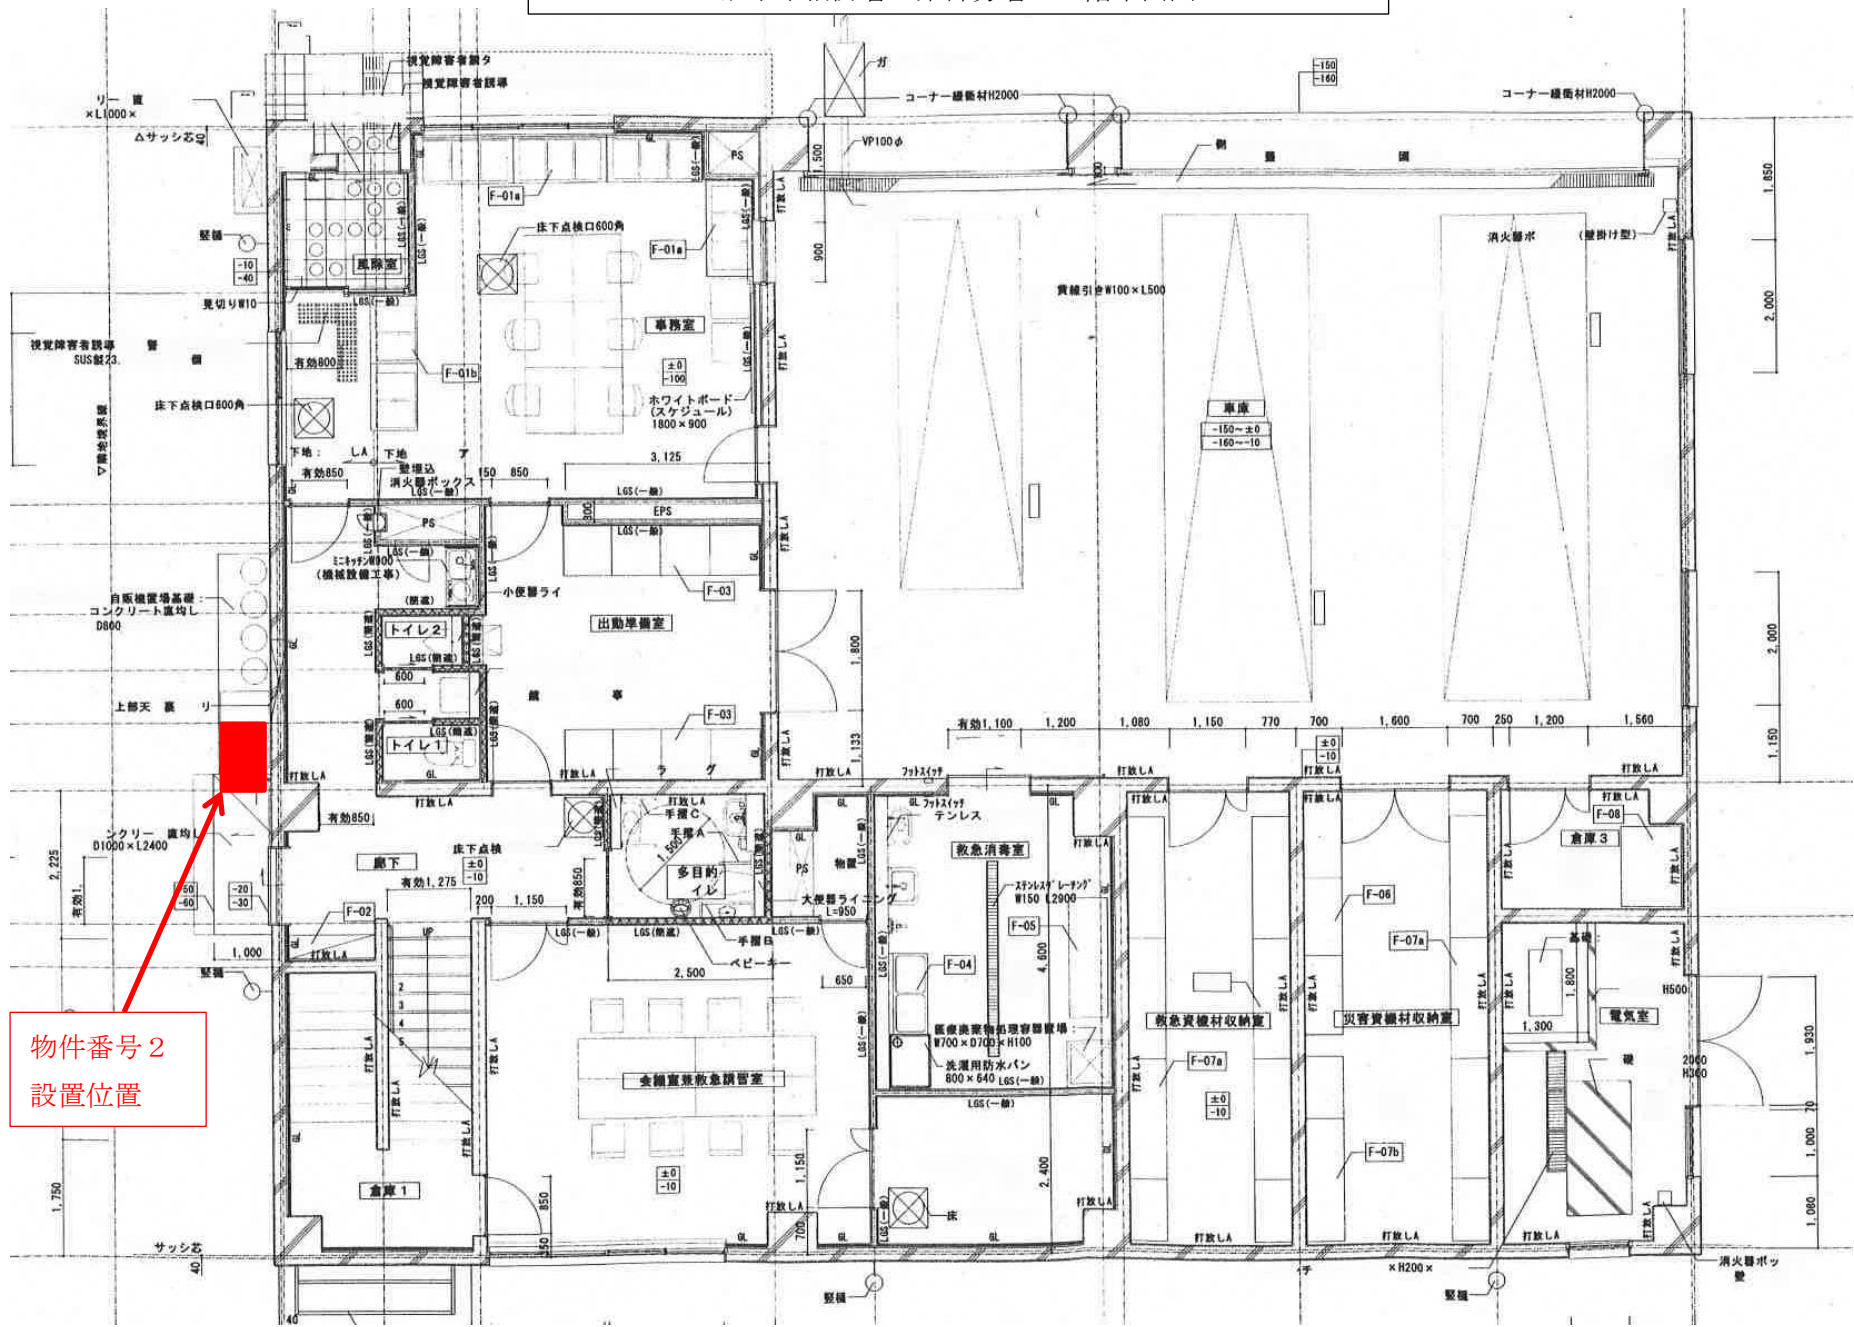

銚子市消防本部 1階平面図

物件番号1  
設置位置

銚子市消防署 東部分署 1階平面図

物件番号2  
設置位置

銚子市消防署 西部分署 1階平面図