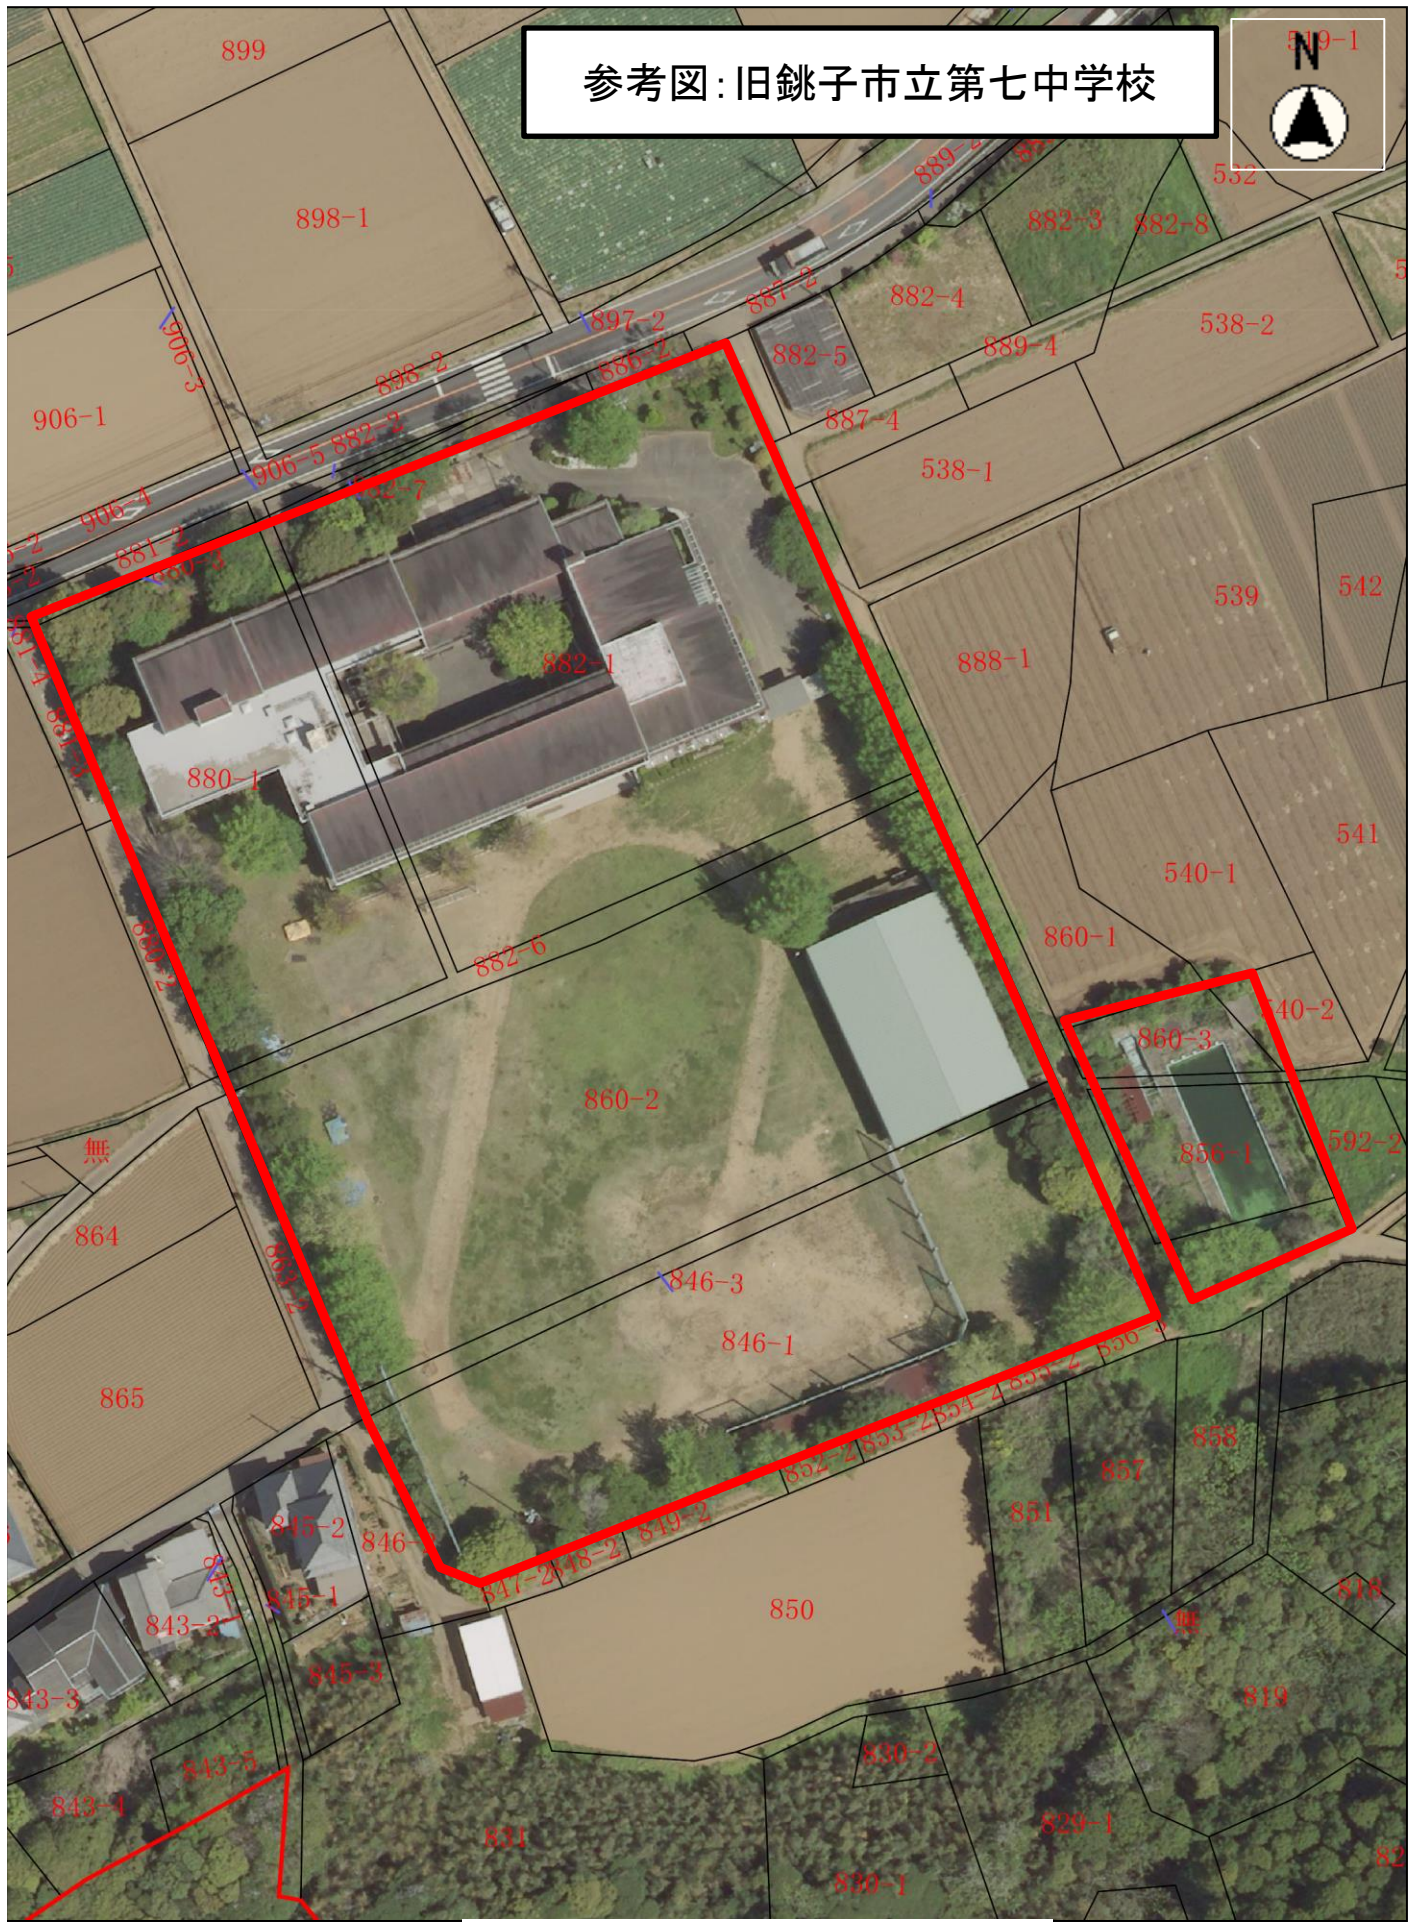

参考図：旧銚子市立第七中学校

縮尺 1 : 1000