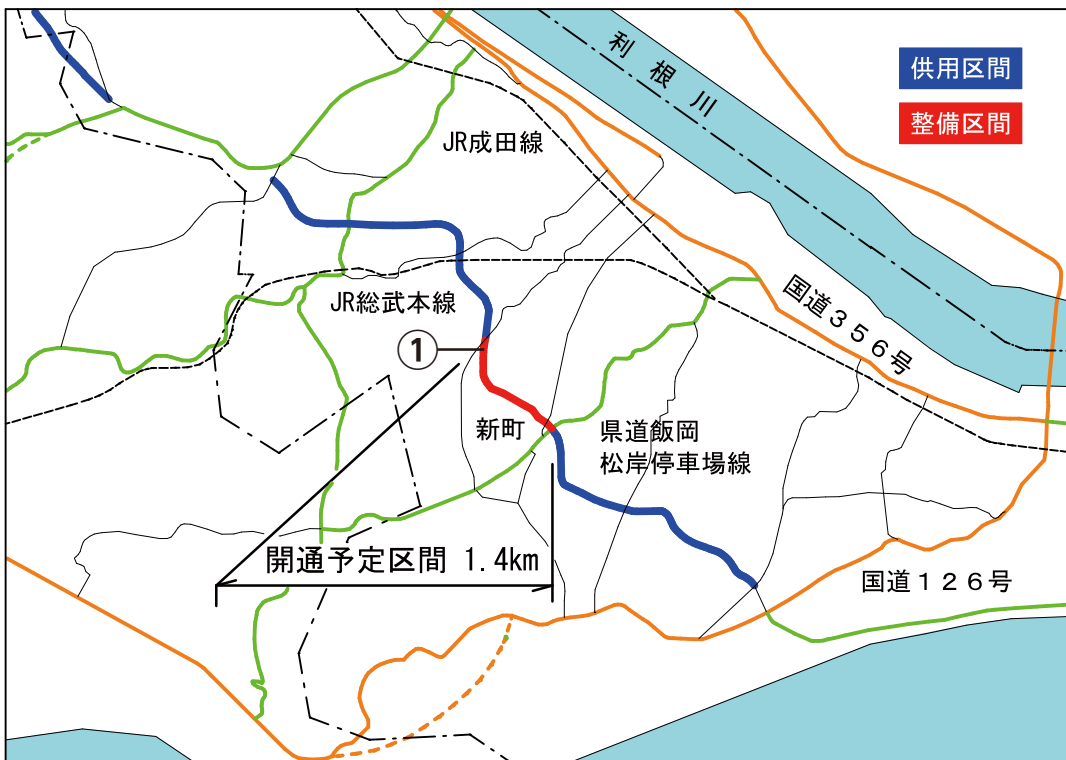

健康維持、リフレッシュに 初心者大歓迎！前宿ふれあいスポーツクラブ

申岡 市体育館 ☎ (24) 9559

前 宿ふれあいスポーツクラブの新規会員を募集します。
汗を流して心身をリフレッシュしませんか。初心者大歓迎。
スポーツ安全保険に加入します。

▶場所 **市体育館** ▶対象 市内在住・在勤の人

▶会費 一般 **6,000**円 学生(大学生含む) **4,800**円
6か月(4~9月 途中入会は月割りで計算)

工 事が進められていた新町付近の広域農道の整備が完了。

3月21日(木)に開通します。平成4年度から建設を開始した東総台地広域農道は、この区間の完成により全線が開通します。市道との交差点①は形状が変更となります。進行には十分に注意してください。

問 農産課 ☎ (24) 8939