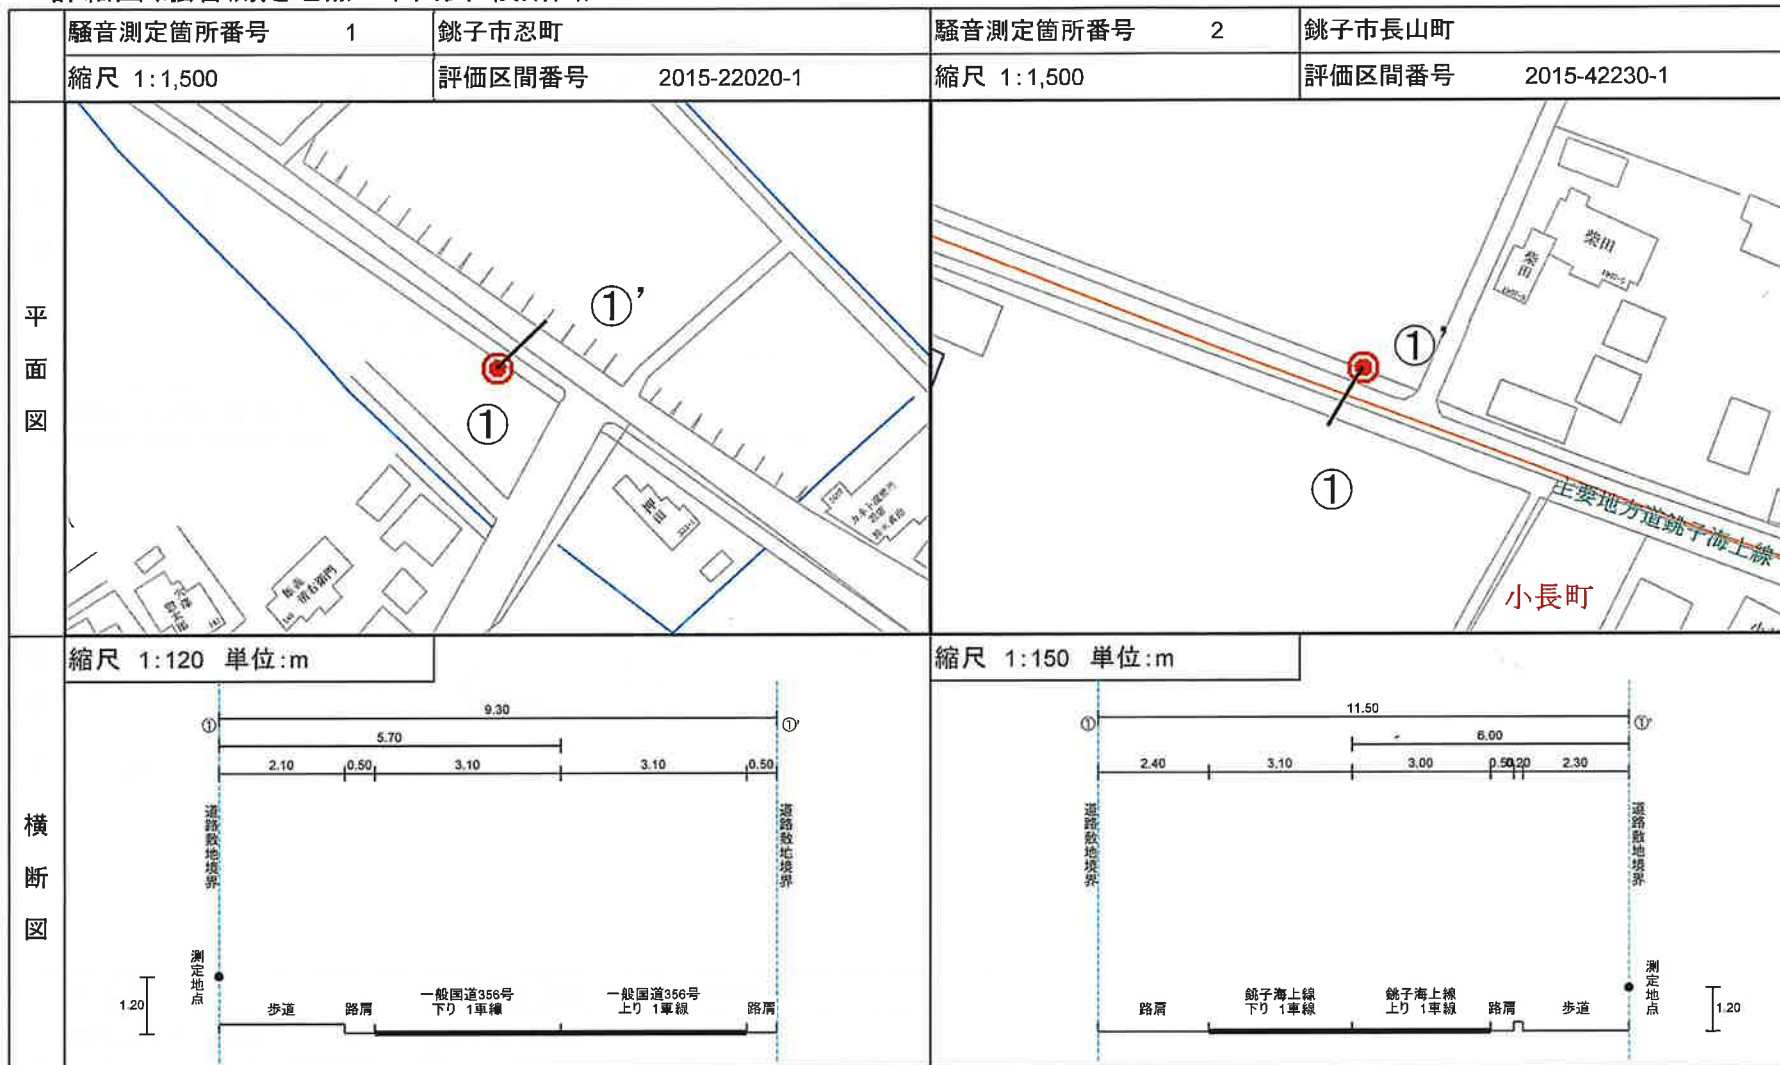

詳細図(騒音測定地点の平面図・横断面図)

千葉県銚子市

詳細図(騒音測定地点の平面図・横断図)

千葉県銚子市