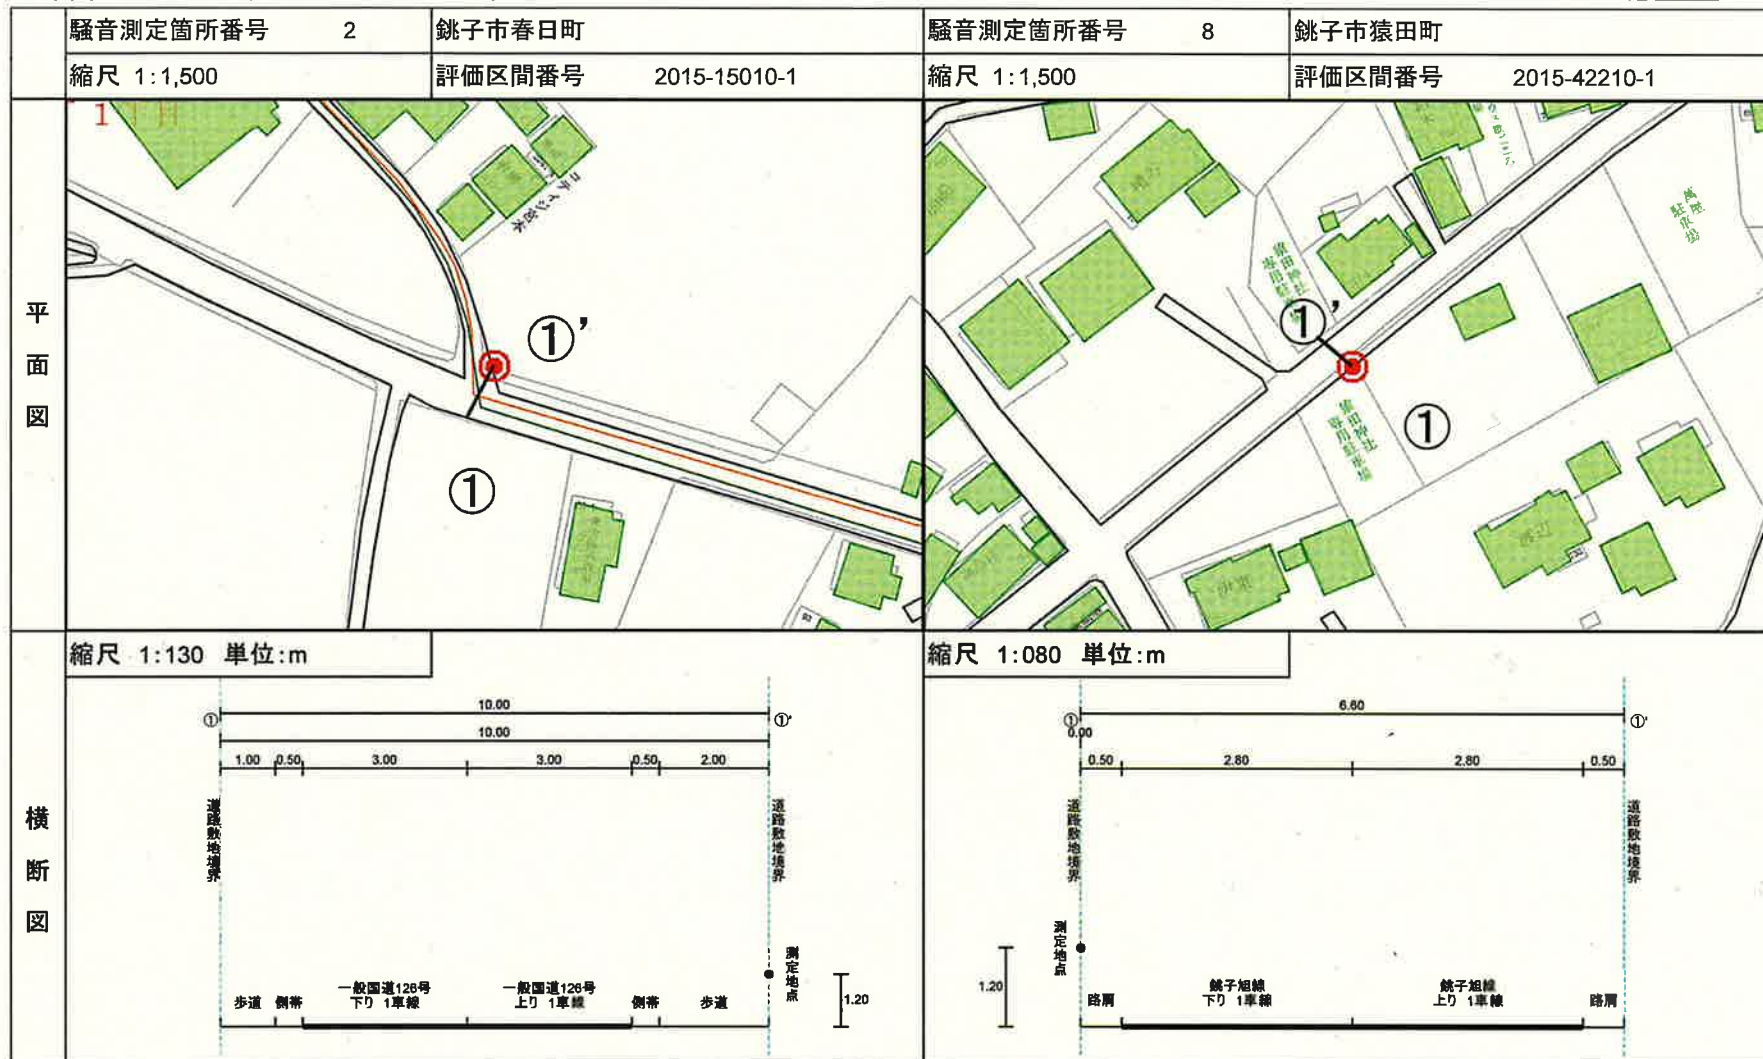

詳細図(騒音測定地点の平面図・横断図)

千葉県銚子市

詳細図(騒音測定地点の平面図・横断面図)

千葉県銚子市