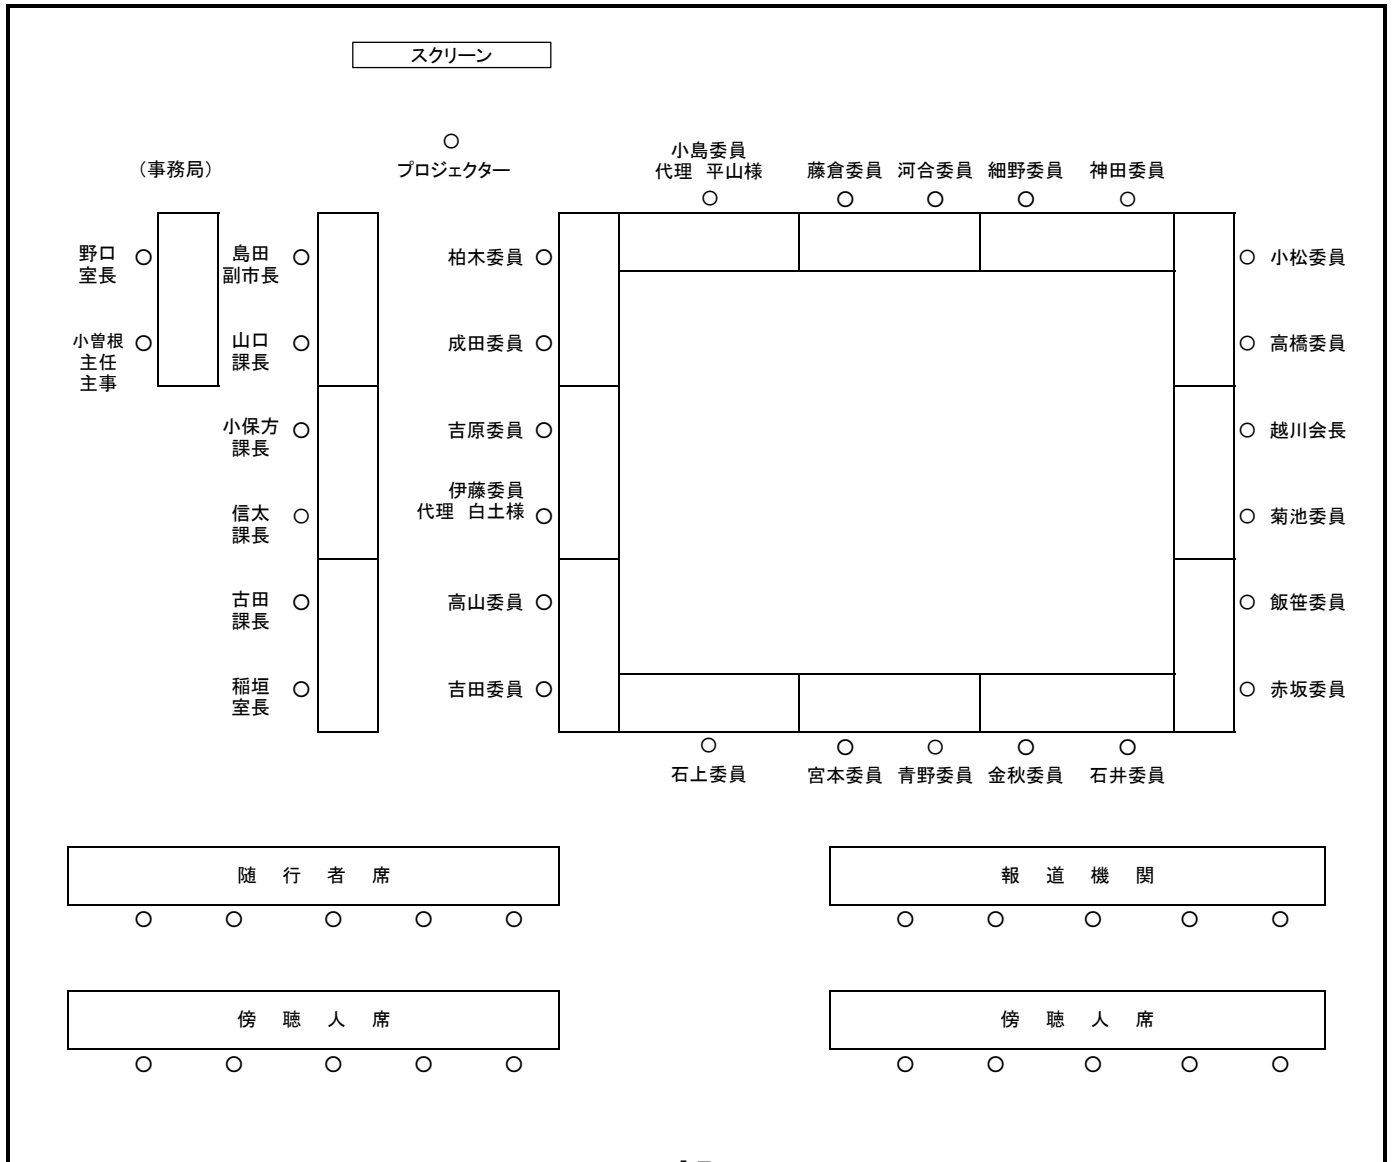

銚子市地域公共交通協議会席次

会 場 : 勤労コミセン2階

入口
(傍聴人受付を通路に設置)

受付