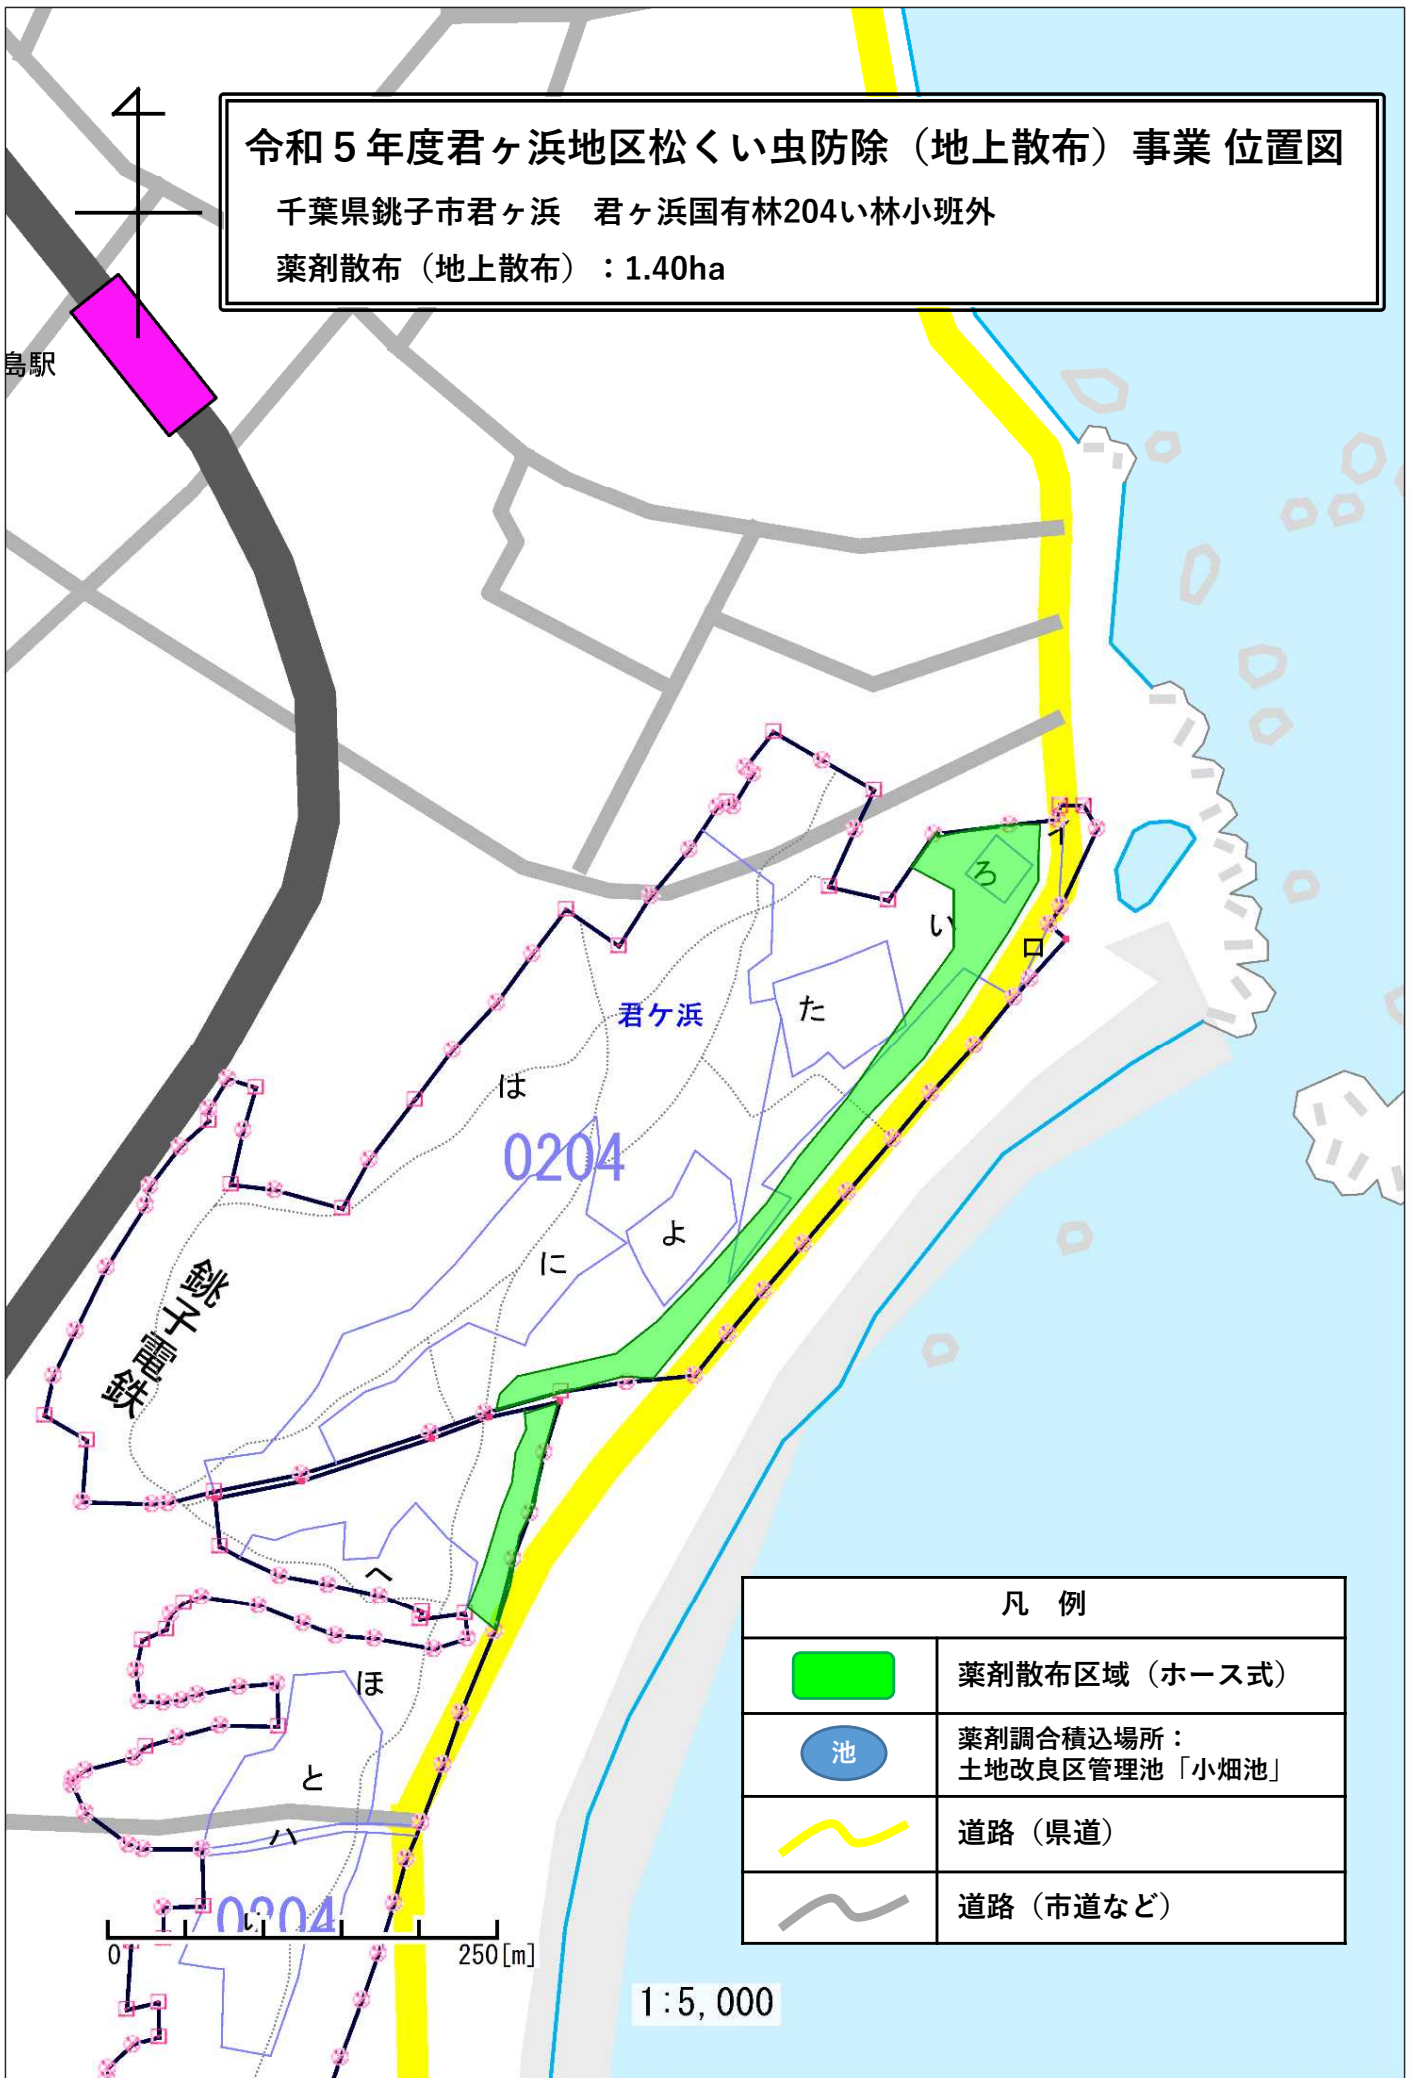

令和5年度君ヶ浜地区松くい虫防除（地上散布）事業 位置図

千葉県銚子市君ヶ浜 君ヶ浜国有林204い林小班外

薬剤散布（地上散布）：1.40ha

凡例

	薬剤散布区域（ホース式）
	薬剤調合積込場所： 土地改良区管理池「小畑池」
	道路（県道）
	道路（市道など）

令和5年度君ヶ浜地区松くい虫防除（地上散布）事業 位置図

千葉県銚子市君ヶ浜 君ヶ浜国有林204い林小班外

薬剤散布（地上散布）：1.40ha

島駅

凡例

	薬剤散布区域（ホース式）
	薬剤調合積込場所： 土地改良区管理池「小畑池」
	道路（県道）
	道路（市道など）

0 250 [m]

1:5,000