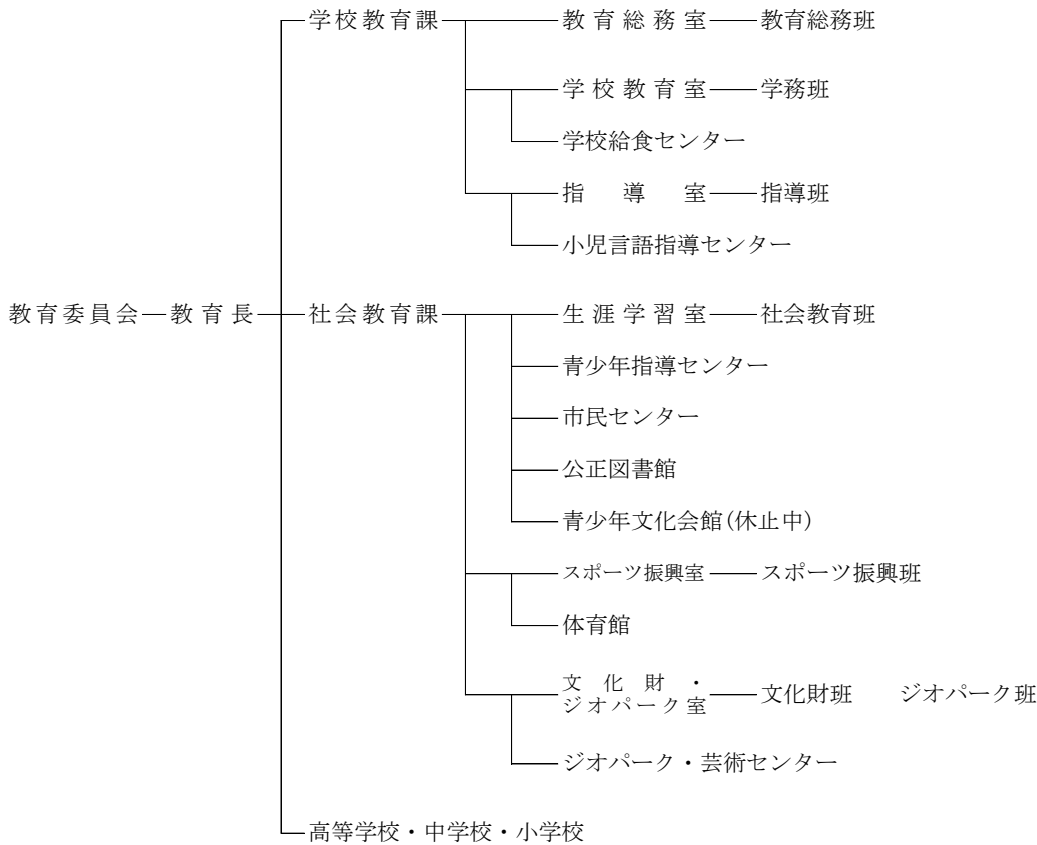

銚子市行政組織機構

令和6年4月1日

市議会 — 事務局 — 庶務班 議事班

選挙管理委員会 — 事務局 — 選挙班

監査委員 — 事務局 — 監査班

農業委員会 — 事務局 — 農地農政班

固定資産評価審査委員会