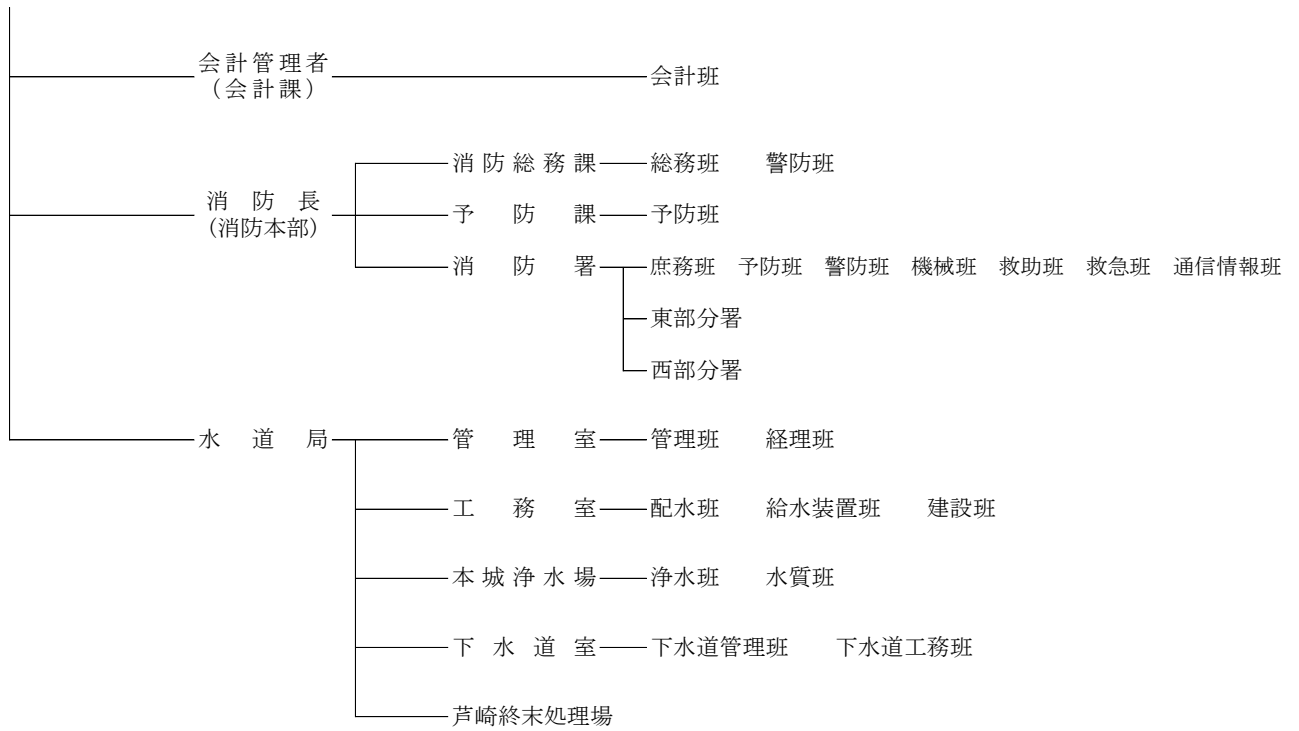

銚子市行政組織機構

令和6年4月1日

市議会 — 事務局 — 庶務班 議事班

選挙管理委員会 — 事務局 — 選挙班

監査委員 — 事務局 — 監査班

農業委員会 — 事務局 — 農地農政班

固定資産評価審査委員会