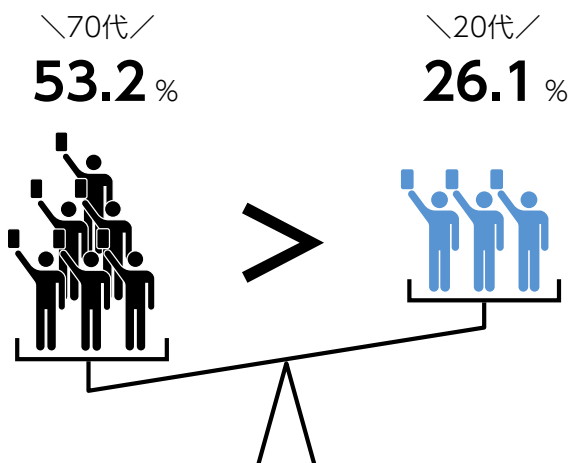

変更は県知事選から

投票区と投票所は、令和3年3月予定の千葉県知事選挙から変わります。

選挙が近づくと自宅に入場券が届きます。入場券には、投票所名と地図が記載してあります。投票所を確認し、自分の氏名が印字された入場券を切り離して持参してください。

期日前投票所を増。移動を支援

今後は期日前投票所を増やします。今回の見直しで特に遠距離となる地区には、移動式の期日前投票所の設置か投票日当日の移動支援を実施します。

【支援を予定している地区】

- 旧第1投票区 高神青年館
- 旧第5投票区 海鹿島保育所
- 旧第9投票区 東部コミセン
- 旧第24投票区 長山公民館
- 旧第25投票区 猿田町青年館
- 旧第28投票区 小浜町第三町内会青年館
- 旧第29投票区 児童発達支援センターわかば
- 旧第30投票区 名洗町青年会館

あなたの1票が 銚子と日本のよりよい未来をつくる

若者の皆さーん！
あなたの世代の意見、
届けなくて大丈夫？

20代の投票率は
70代の有権者の半分以下
(前回の参議院選)

20代の投票率26.1%

昨今、世界中では環境や人権問題など社会問題に対する世代間対立が広がっていると言われています。政治は、私たちの納めた税金をどう使うか、感染症対策をどうするかなど私たちの生活に直結しています。若い世代が気になる問題もすべて、私たちが選挙で選んだ代表が議論します。幅広い世代の考えを、あなたの考えを政治に反映させるために棄権せず投票に行きましょう。