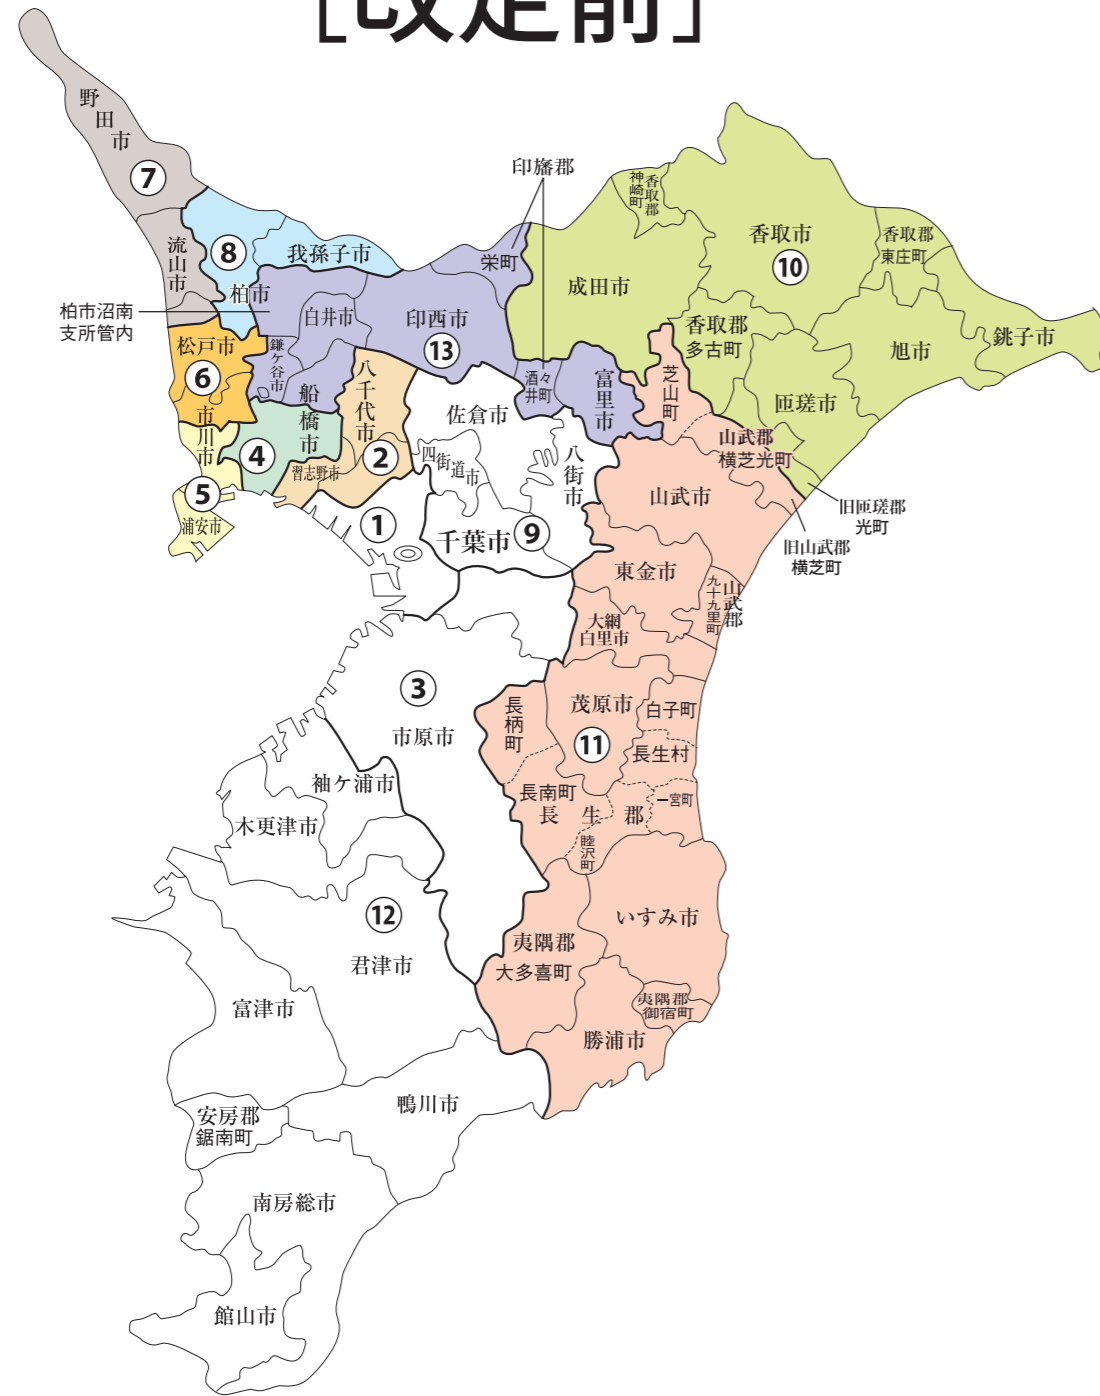

衆議院議員選挙の小選挙区が改定されました。
次の衆議院議員総選挙からは、新しい選挙区で選挙が行われます。

千葉県

[改定前]

[改定後]

お問い合わせは

- 総務省選挙部
- 都道府県選挙管理委員会
- 市区町村選挙管理委員会

旧選挙区	第2区	第4区	第5区	第6区	第7区	第8区	第10区	第11区	第13区					
	千葉市 花見川区 八千代市	習志野市 船橋市 本庁管内 船橋市二宮出張所管内 船橋市芝山出張所管内 船橋市高根台出張所管内 船橋市習志野台出張所管内 船橋市西船橋出張所管内 船橋市船橋駅前総合窓口センター管内(丸山1丁目～5丁目に属する区域を除く。)	市川市 本庁管内 市川1丁目～3丁目、市川南1丁目～5丁目、真間1丁目～3丁目、新田1丁目～5丁目、平田1丁目～4丁目、大洲1丁目～4丁目、大和田1丁目～5丁目、東大和田1丁目、東大和田2丁目、稲荷木1丁目～3丁目、八幡1丁目～6丁目、南八幡1丁目～5丁目、菅野1丁目～6丁目、東菅野1丁目～3丁目、鬼越1丁目、鬼越2丁目、鬼高1丁目～4丁目、高石神、中山1丁目～4丁目、若宮1丁目～3丁目、北方1丁目～3丁目、本北方1丁目～3丁目、北方町4丁目、東浜1丁目、田尻、田尻1丁目～5丁目、高谷、高谷1丁目～3丁目、高谷新町、原木、原木1丁目～4丁目、二俣、二俣1丁目、二俣2丁目、二俣新町、上妙典 行徳支所管内	浦安市 市川市 第5区に属しない区域	松戸市 本庁管内 常盤平支所管内 六実支所管内 矢切支所管内 東部支所管内	松戸市 第6区に属しない区域	野田市 流山市	柏市 本庁管内 田中出張所管内 増尾出張所管内 富勢出張所管内 光ヶ丘出張所管内 豊四季台出張所管内 南部出張所管内 西原出張所管内 松葉出張所管内 藤心出張所管内 柏駅前行政サービスセンター管内	我孫子市	銚子市 成田市 旭市 匝瑳市 香取市 香取郡	山武郡 横芝光町 篠本、新井、宝米、市野原、二又、小川台、台、傍示戸、富下、虫生、小田部、母子、芝崎、芝崎南、宮川、谷中、目篠、上原、原方、木戸、尾垂イ、尾垂口、篠本根切	茂原市 東金市 勝浦市 山武市 いすみ市 大網白里市 山武郡 九十九里町 芝山町 横芝光町 第10区に属しない区域 長生郡 夷隅郡	柏市 第8区に属しない区域	鎌ヶ谷市 印西市 白井市 富里市 印旛郡

新選挙区	千葉市 花見川区 八千代市	市川市 本庁管内 国府台1丁目～6丁目、市川4丁目、真間4丁目、真間5丁目、東菅野4丁目、東菅野5丁目、宮久保1丁目～6丁目、鬼越1丁目、鬼越2丁目、鬼高1丁目～4丁目、高石神、中山1丁目～4丁目、若宮1丁目～3丁目、北方1丁目～3丁目、本北方1丁目～3丁目、北方町4丁目、国分1丁目～7丁目、中国分1丁目～5丁目、北国分1丁目～4丁目、須和田1丁目、須和田2丁目、稲越1丁目～3丁目、曾谷1丁目～8丁目、下貝塚1丁目～3丁目、東国分1丁目～3丁目、堀之内1丁目～5丁目 大柏出張所管内	市川市 第4区に属しない区域 浦安市	松戸市	野田市 流山市	柏市	銚子市 成田市 旭市 匝瑳市 香取市 香取郡	茂原市 東金市 勝浦市 山武市 いすみ市 大網白里市 山武郡 長生郡 夷隅郡	我孫子市 鎌ヶ谷市 印西市 白井市 富里市 印旛郡	船橋市 第4区に属しない区域 習志野市
	第2区	第4区	第5区	第6区	第7区	第8区	第10区	第11区	第13区	第14区

※第1区、3区、9区、12区は選挙区の変更はありません。