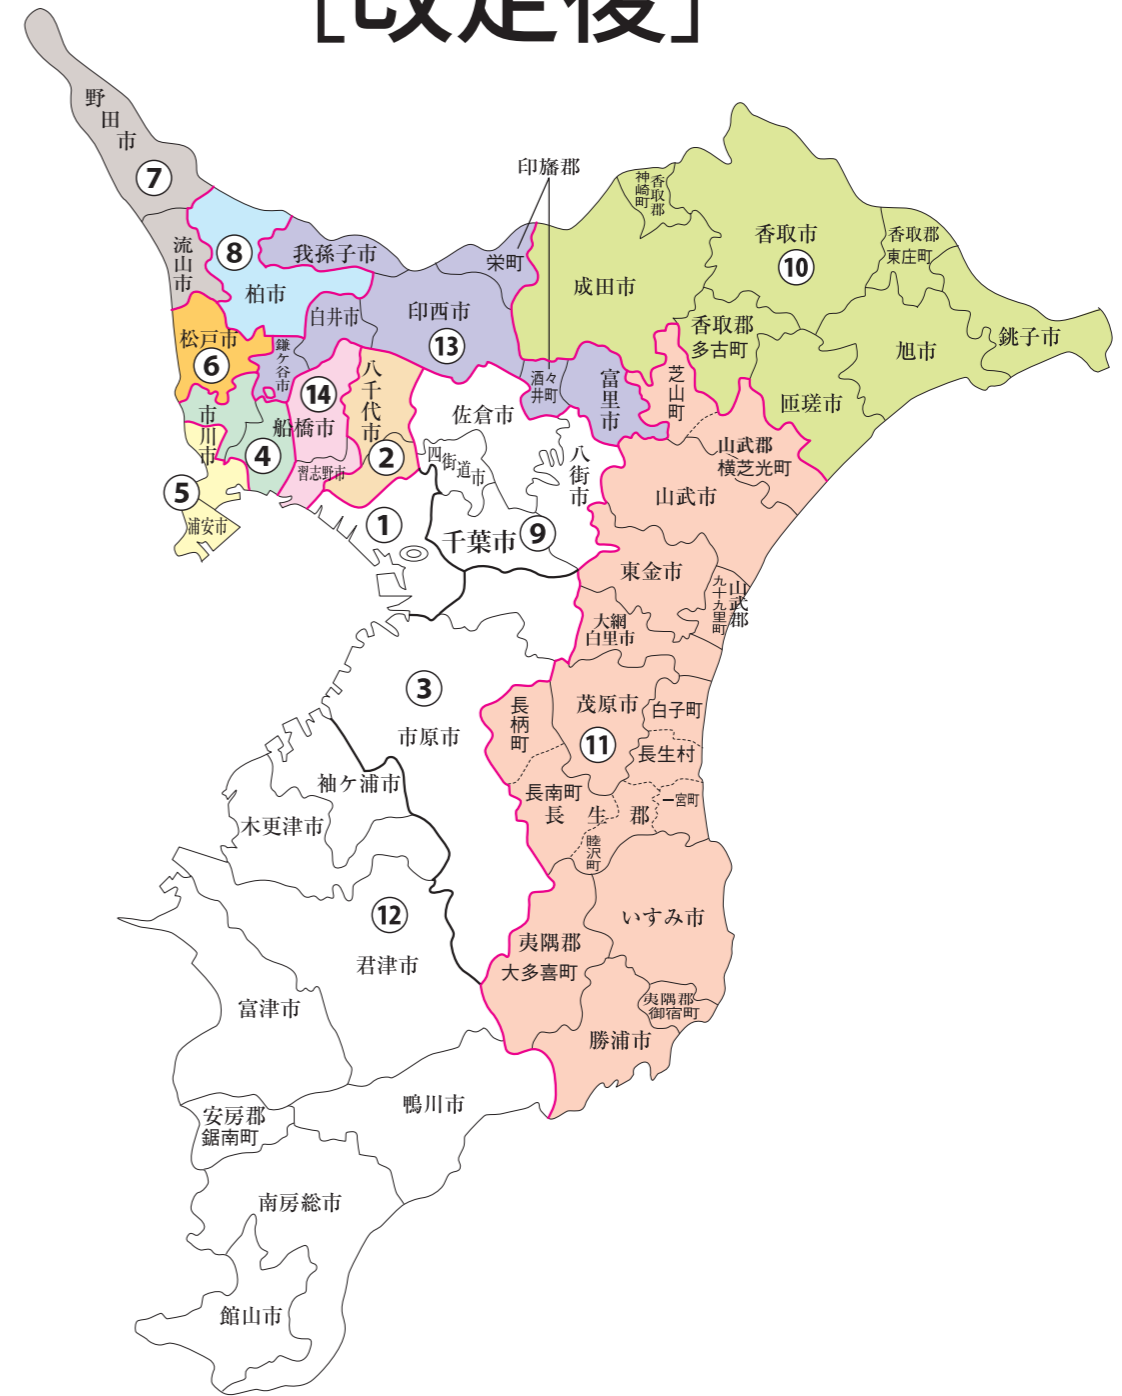

衆議院議員選挙の小選挙区が改定されました。
次の衆議院議員総選挙からは、新しい選挙区で選挙が行われます。

千葉県

[改定前]

[改定後]

お問い合わせは

- 総務省選挙部
- 都道府県選挙管理委員会
- 市区町村選挙管理委員会

旧選挙区	第2区	第4区	第5区	第6区	第7区	第8区	第10区	第11区	第13区					
	千葉市 花見川区 八千代市	習志野市 船橋市 本庁管内 船橋市二宮出張所管内 船橋市芝山出張所管内 船橋市高根台出張所管内 船橋市習志野台出張所管内 船橋市西船橋出張所管内 船橋市船橋駅前総合窓口センター管内(丸山1丁目～5丁目に属する区域を除く。)	市川市 本庁管内 市川1丁目～3丁目、市川南1丁目～5丁目、真間1丁目～3丁目、新田1丁目～5丁目、平田1丁目～4丁目、大洲1丁目～4丁目、大和田1丁目～5丁目、東大和田1丁目、東大和田2丁目、稲荷木1丁目～3丁目、八幡1丁目～6丁目、南八幡1丁目～5丁目、菅野1丁目～6丁目、東菅野1丁目～3丁目、鬼越1丁目、鬼越2丁目、鬼高1丁目～4丁目、高石神、中山1丁目～4丁目、若宮1丁目～3丁目、北方1丁目～3丁目、本北方1丁目～3丁目、北方町4丁目、東浜1丁目、田尻、田尻1丁目～5丁目、高谷、高谷1丁目～3丁目、高谷新町、原木、原木1丁目～4丁目、二俣、二俣1丁目、二俣2丁目、二俣新町、上妙典 行徳支所管内	浦安市 市川市 第5区に属しない区域	松戸市 本庁管内 常盤平支所管内 六実支所管内 矢切支所管内 東部支所管内	松戸市 第6区に属しない区域	野田市 流山市	柏市 本庁管内 田中出張所管内 増尾出張所管内 富勢出張所管内 光ヶ丘出張所管内 豊四季台出張所管内 南部出張所管内 西原出張所管内 松葉出張所管内 藤心出張所管内 柏駅前行政サービスセンター管内	我孫子市	銚子市 成田市 旭市 匝瑳市 香取市 香取郡	山武郡 横芝光町 篠本、新井、宝米、市野原、二又、小川台、台、傍示戸、富下、虫生、小田部、母子、芝崎、芝崎南、宮川、谷中、目篠、上原、原方、木戸、尾垂イ、尾垂口、篠本根切	茂原市 東金市 勝浦市 山武市 いすみ市 大網白里市 山武郡 九十九里町 芝山町 横芝光町 第10区に属しない区域 長生郡 夷隅郡	柏市 第8区に属しない区域	鎌ヶ谷市 印西市 白井市 富里市 印旛郡

新選挙区	千葉市 花見川区 八千代市	市川市 本庁管内 国府台1丁目～6丁目、市川4丁目、真間4丁目、真間5丁目、東菅野4丁目、東菅野5丁目、宮久保1丁目～6丁目、鬼越1丁目、鬼越2丁目、鬼高1丁目～4丁目、高石神、中山1丁目～4丁目、若宮1丁目～3丁目、北方1丁目～3丁目、本北方1丁目～3丁目、北方町4丁目、国分1丁目～7丁目、中国分1丁目～5丁目、北国分1丁目～4丁目、須和田1丁目、須和田2丁目、稲越1丁目～3丁目、曾谷1丁目～8丁目、下貝塚1丁目～3丁目、東国分1丁目～3丁目、堀之内1丁目～5丁目 大柏出張所管内	市川市 第4区に属しない区域 浦安市	松戸市	野田市 流山市	柏市	銚子市 成田市 旭市 匝瑳市 香取市 香取郡	茂原市 東金市 勝浦市 山武市 いすみ市 大網白里市 山武郡 長生郡 夷隅郡	我孫子市 鎌ヶ谷市 印西市 白井市 富里市 印旛郡	船橋市 第4区に属しない区域 習志野市
	第2区	第4区	第5区	第6区	第7区	第8区	第10区	第11区	第13区	第14区

※第1区、3区、9区、12区は選挙区の変更はありません。