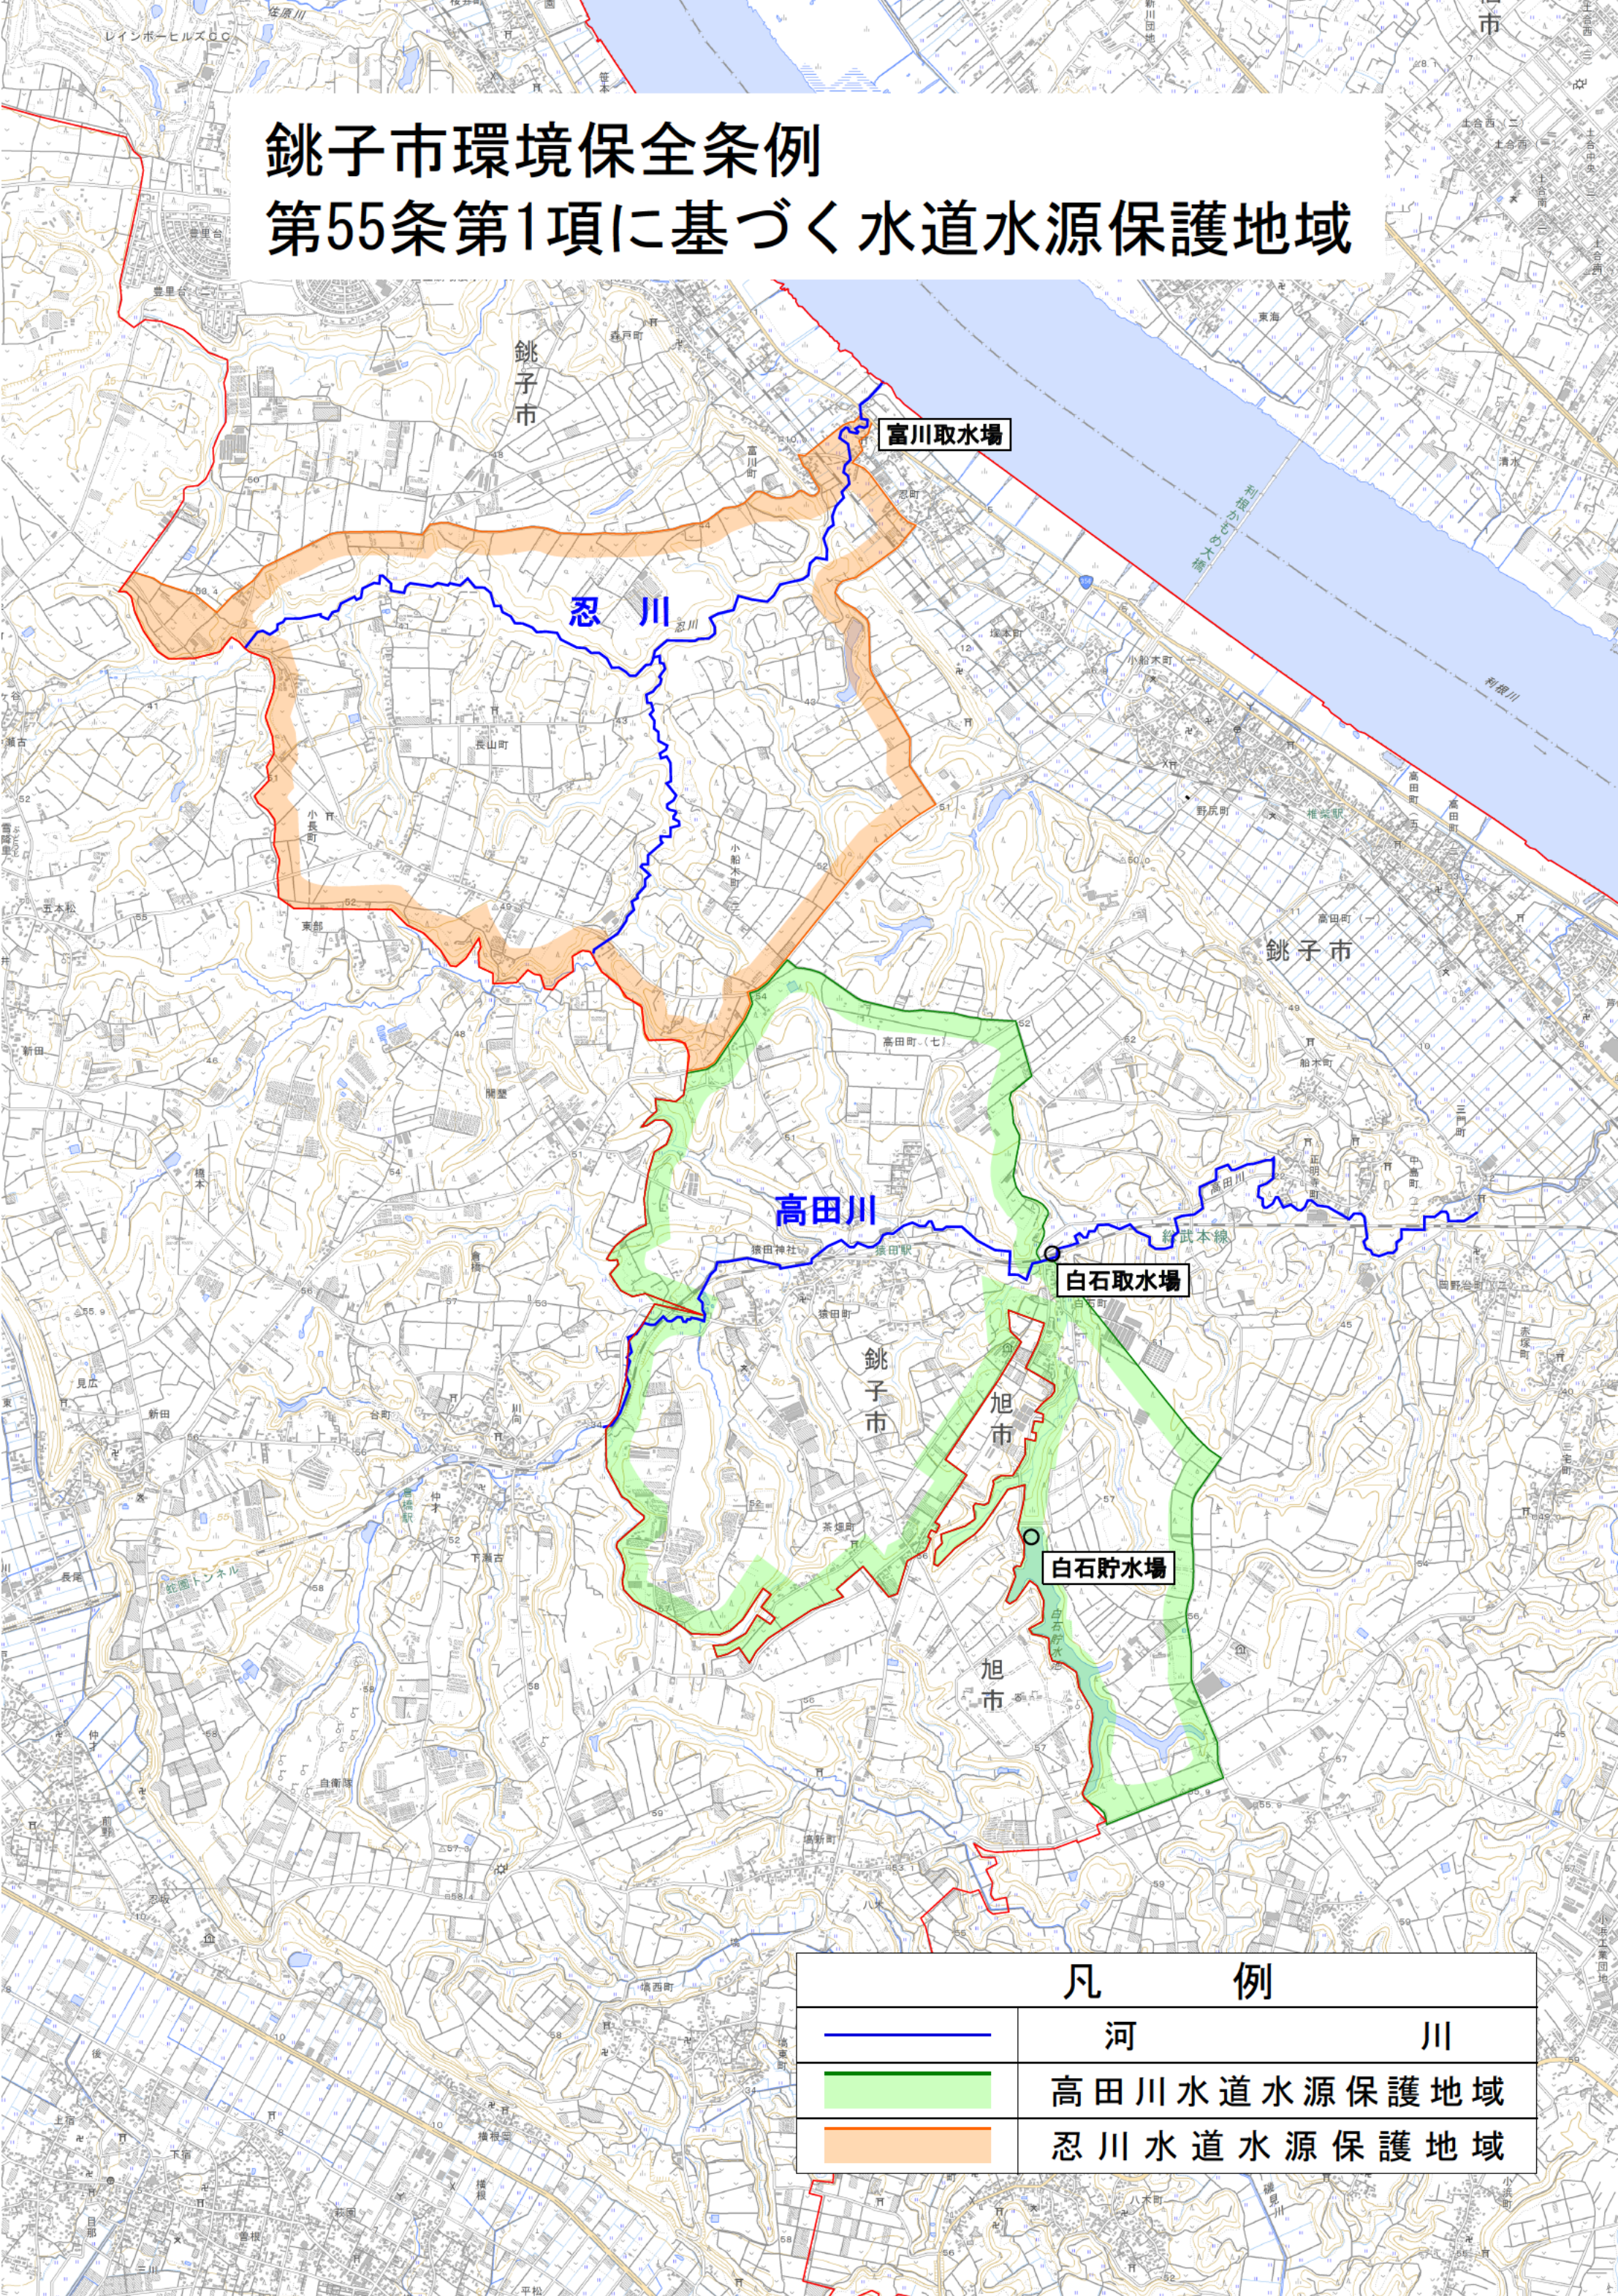

# 銚子市環境保全条例 第55条第1項に基づく水道水源保護地域

凡 例	
	河 川
	高田川水道水源保護地域
	忍川水道水源保護地域