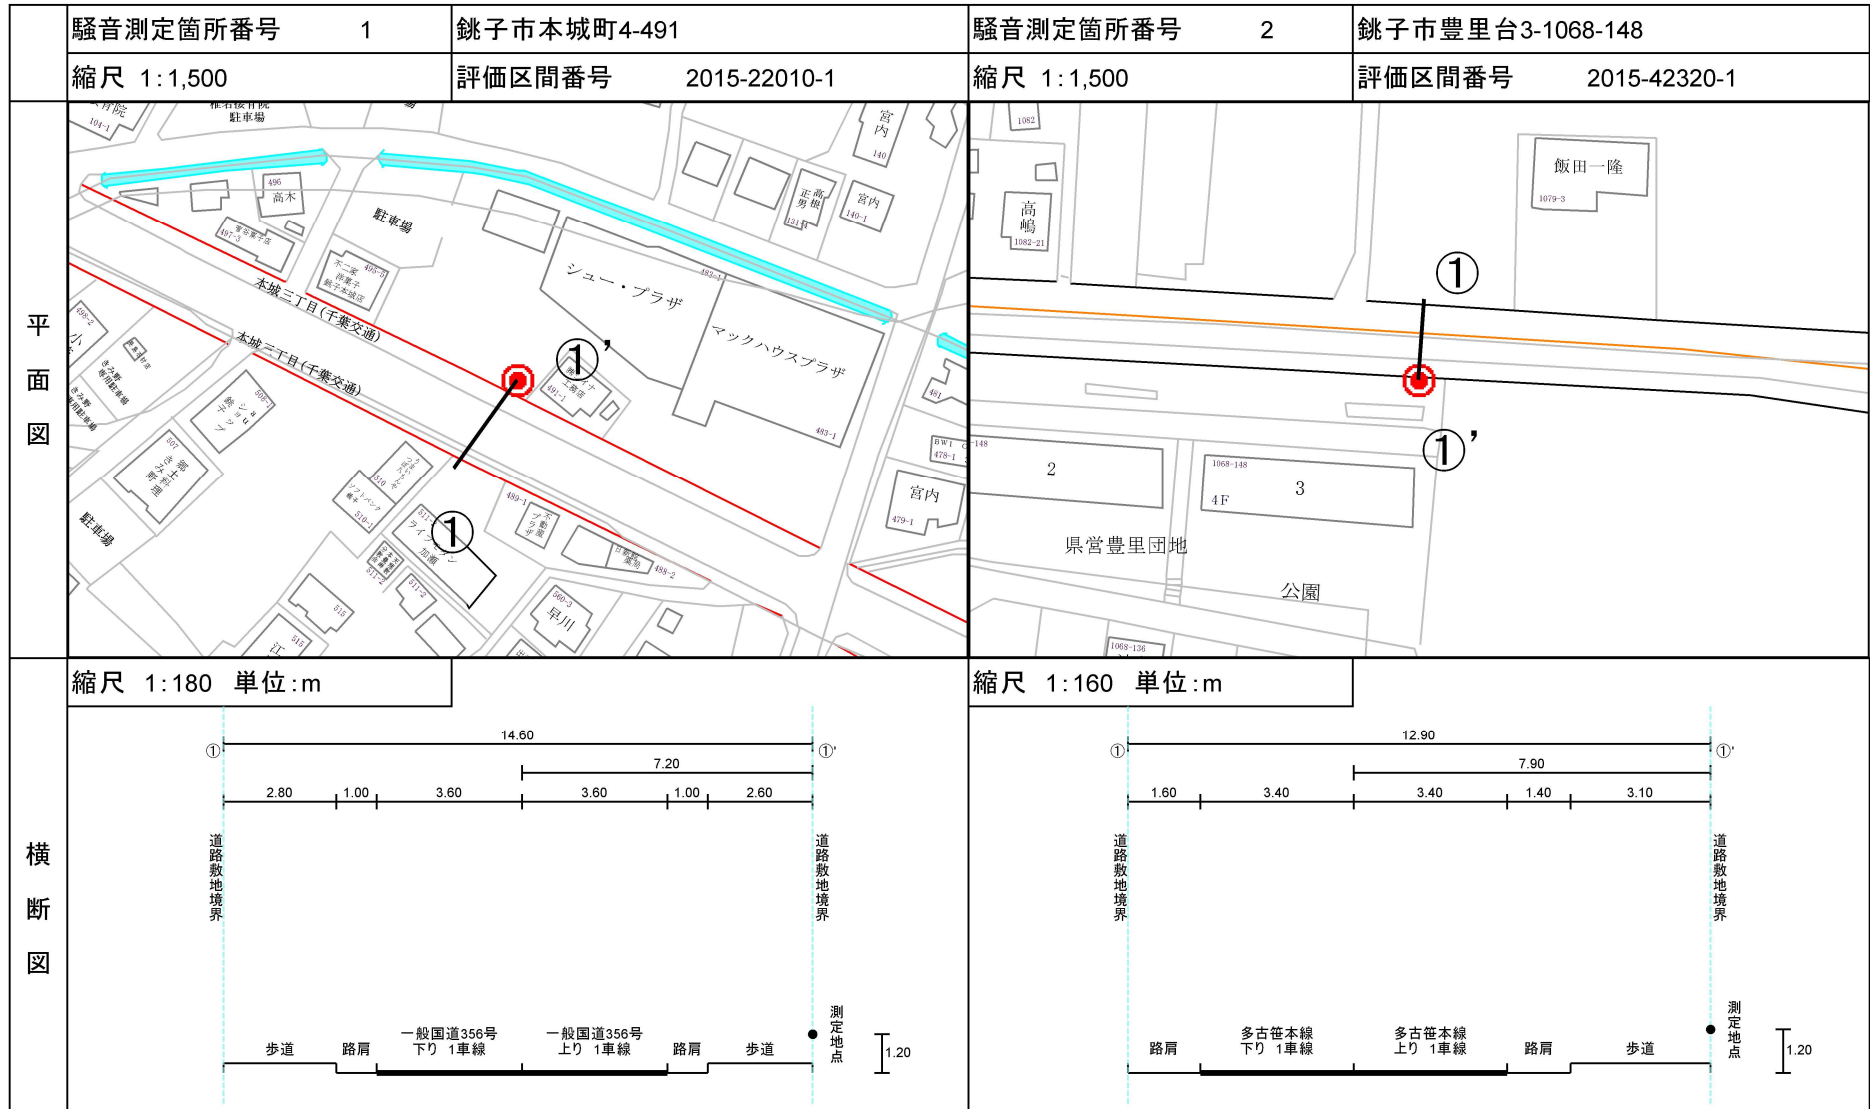

詳細図(騒音測定地点の平面図・横断面図)

千葉県銚子市

詳細図(騒音測定地点の平面図・横断図)

千葉県銚子市