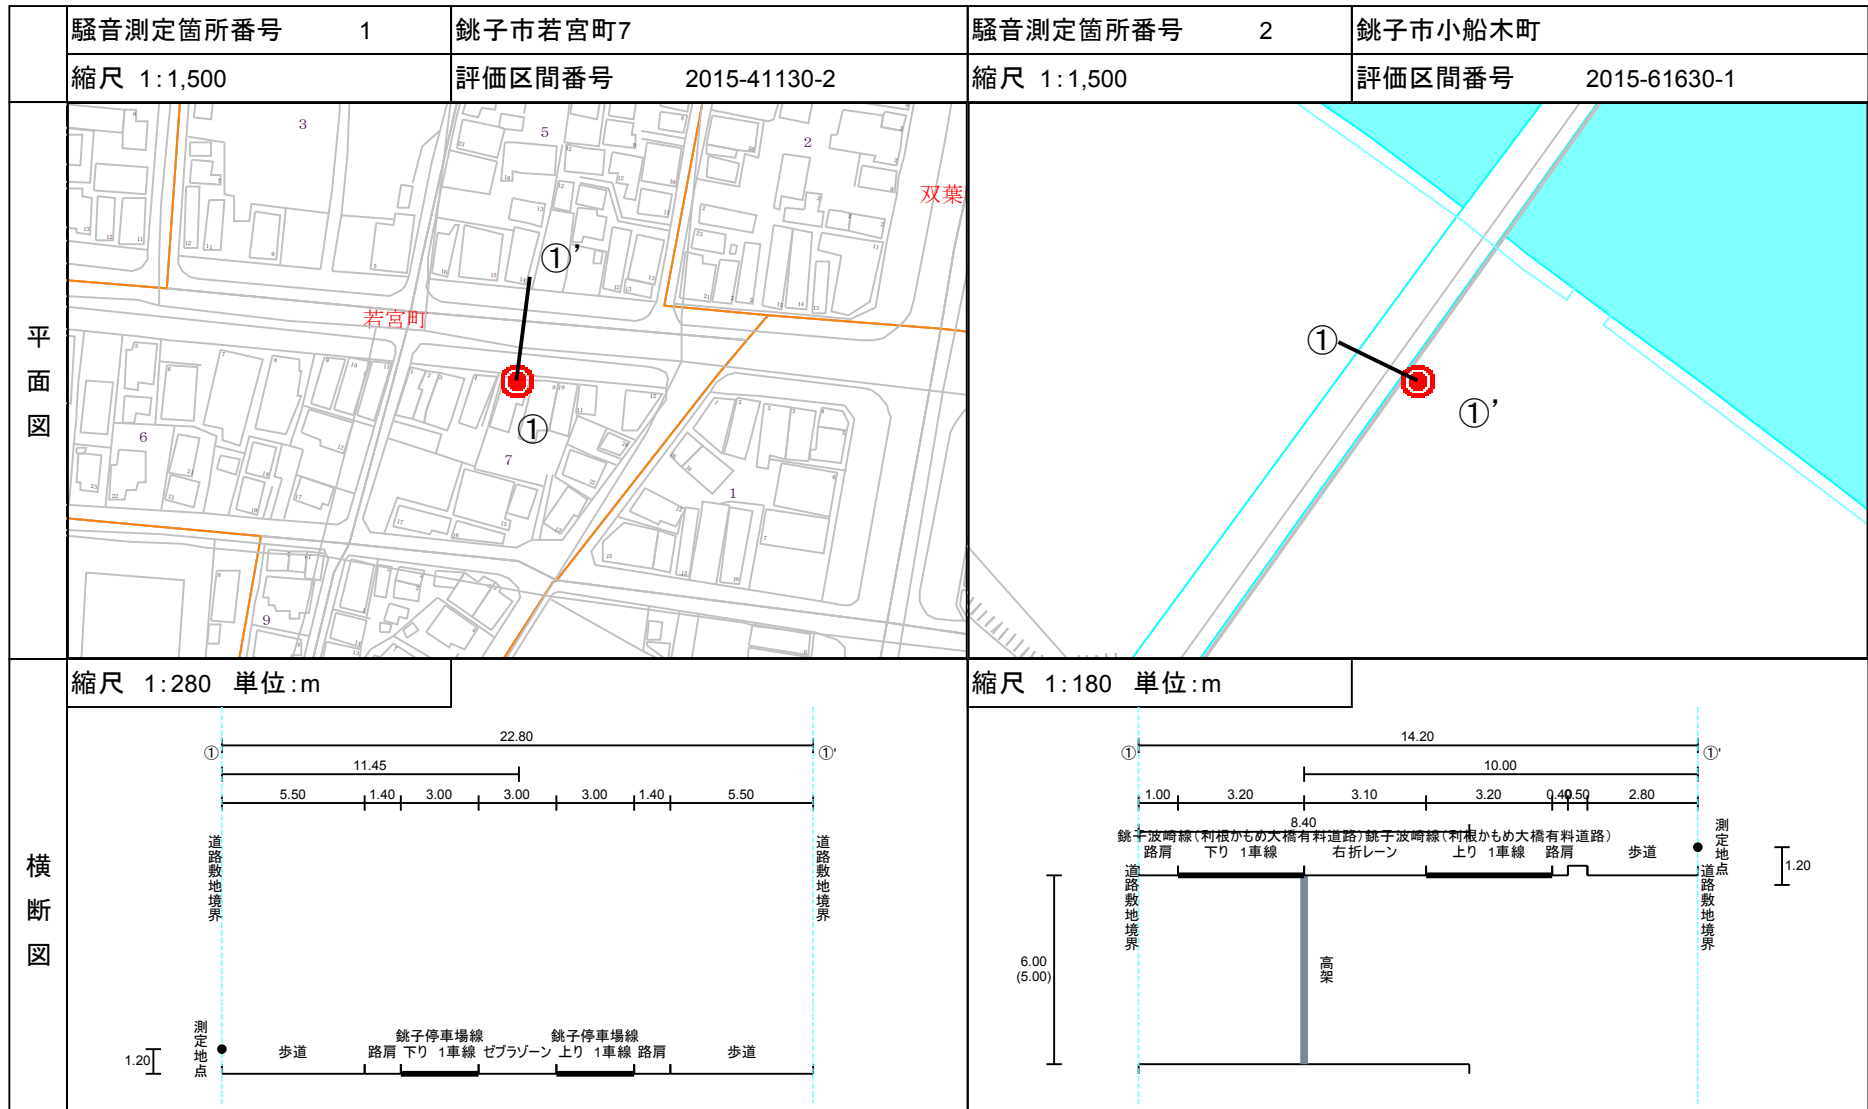

詳細図(騒音測定地点の平面図・横断面図)

千葉県銚子市

詳細図(騒音測定地点の平面図・横断面図)

千葉県銚子市