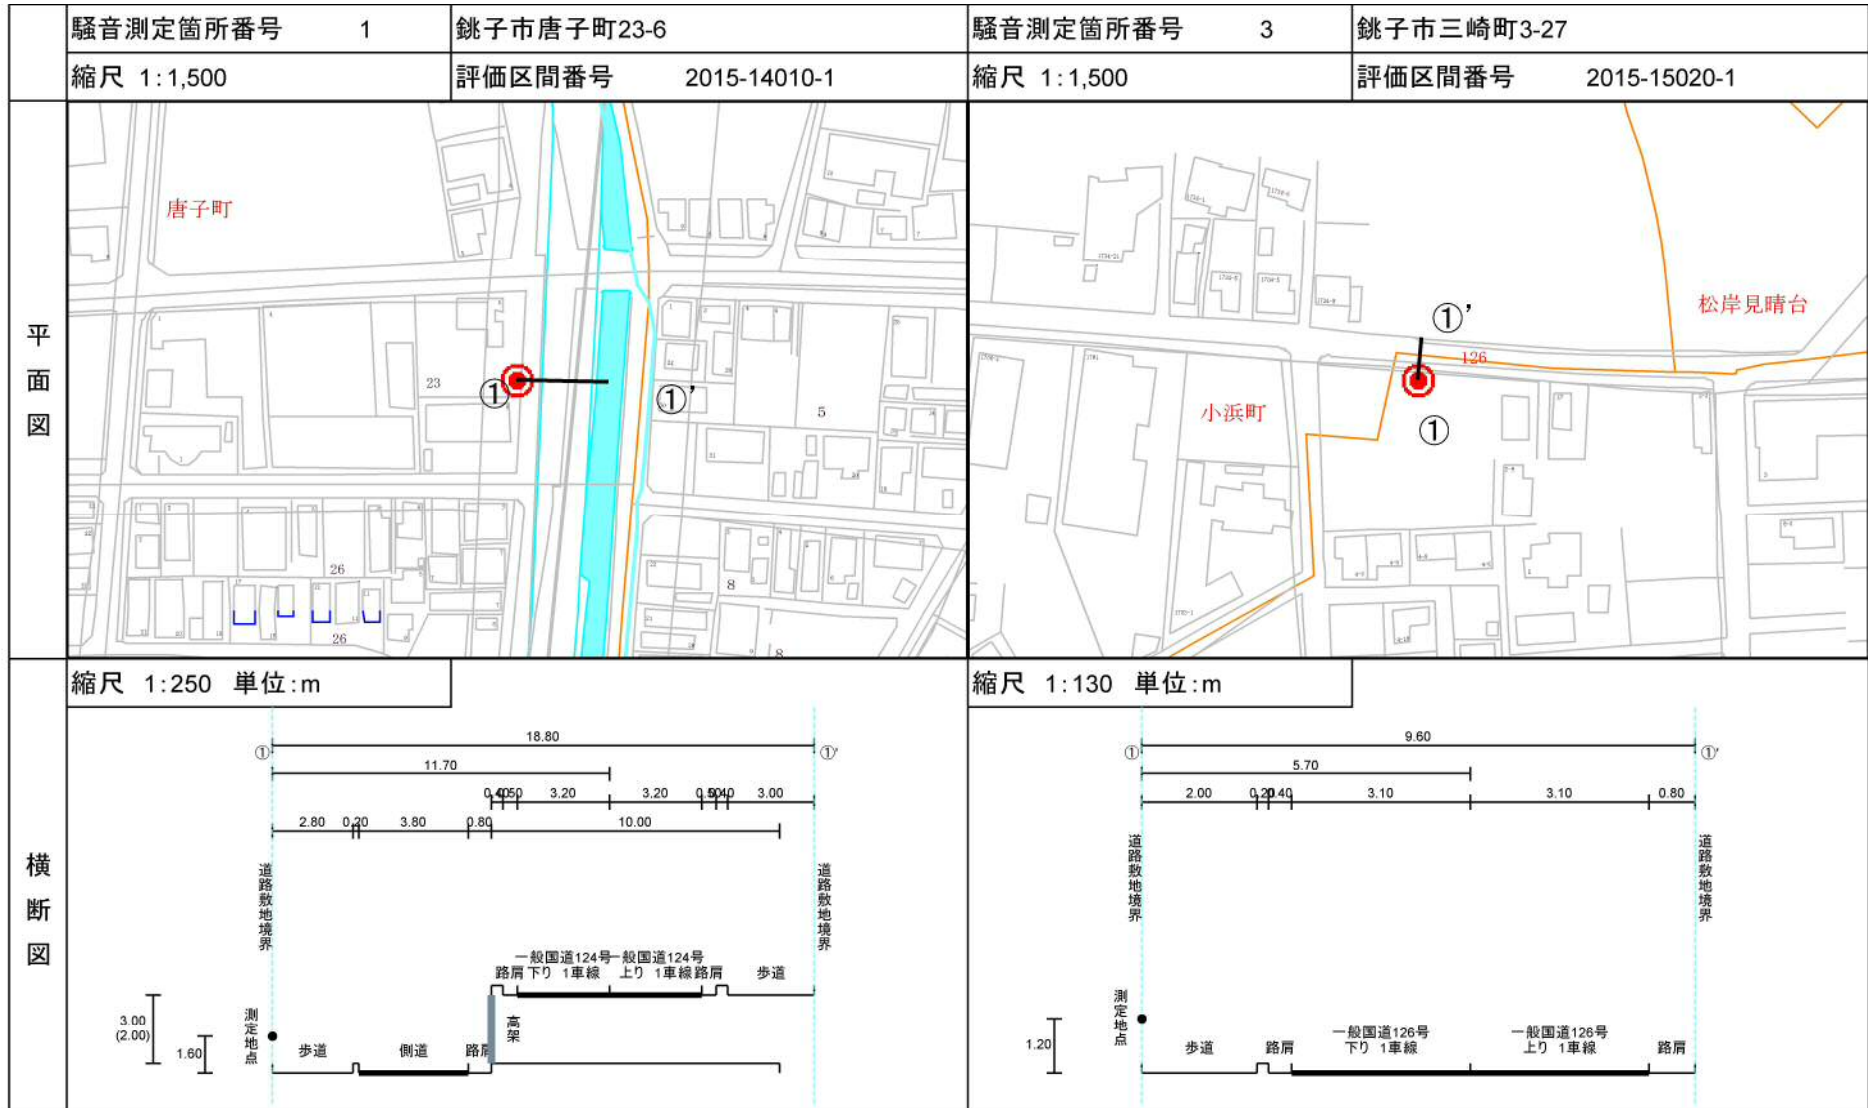

詳細図(騒音測定地点の平面図・横断面)

千葉県銚子市

詳細図(騒音測定地点の平面図・横断面図)

千葉県銚子市