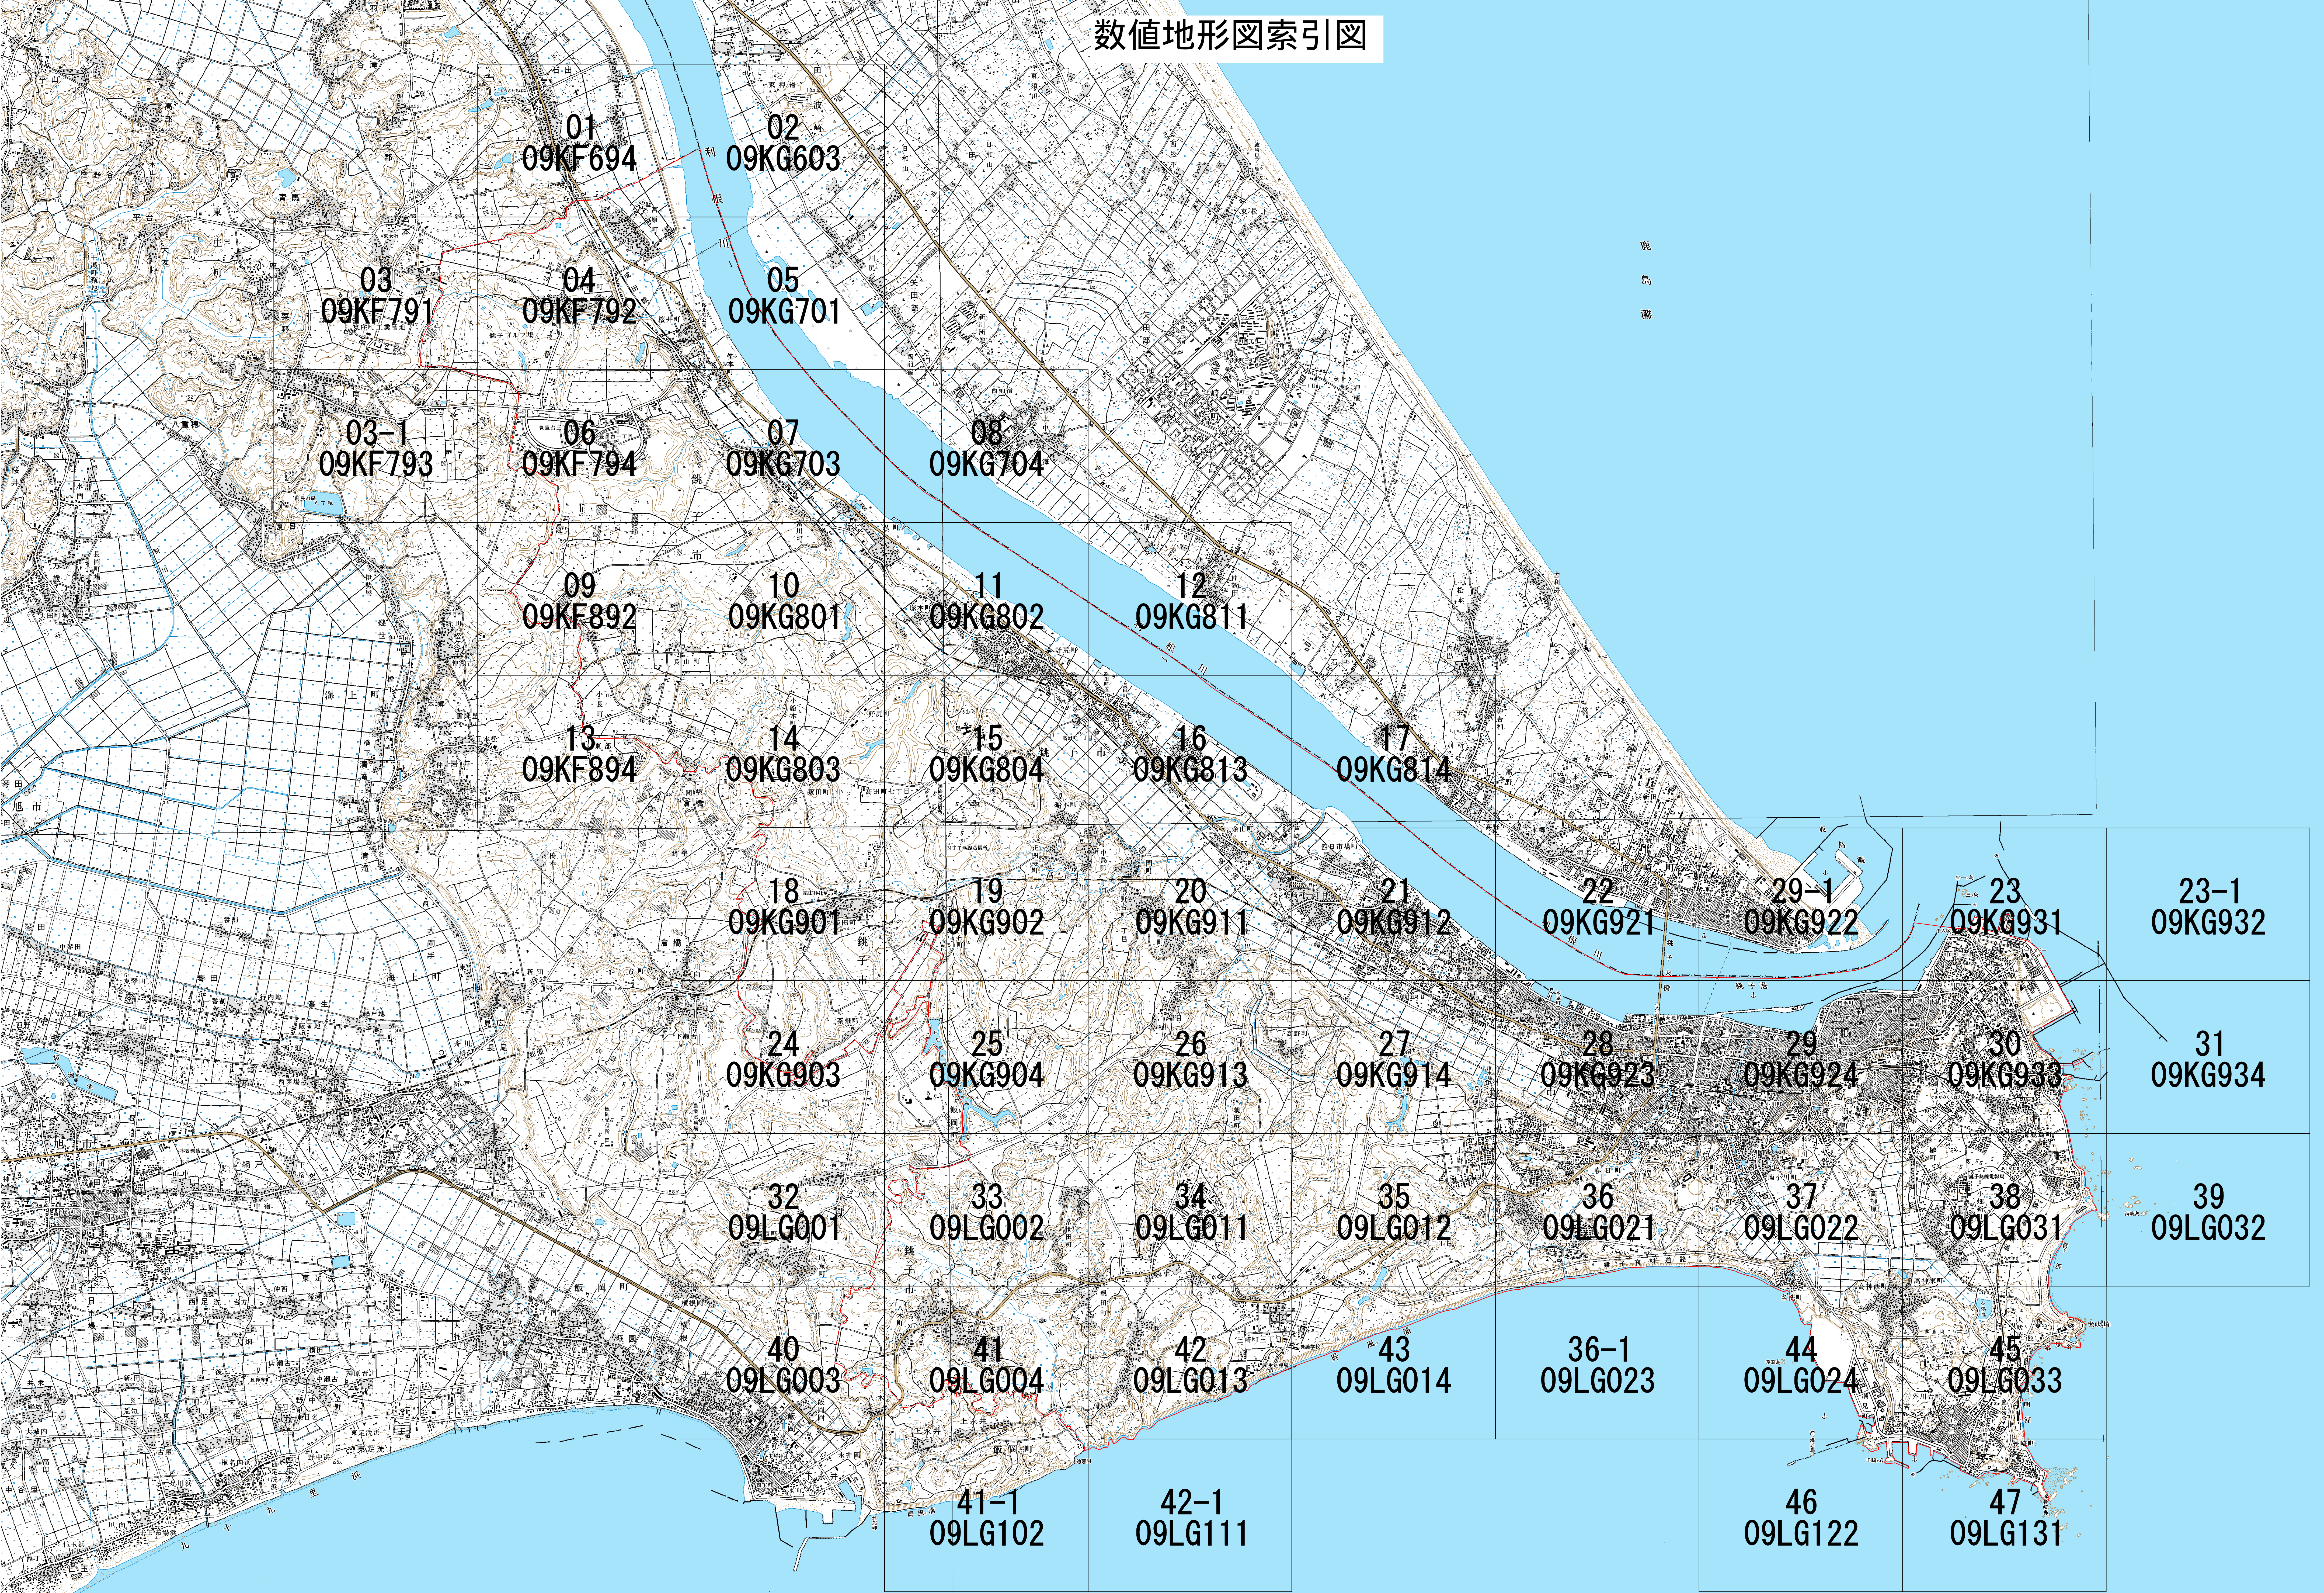

# 数值地形図索引図

背景図は、数値地図25000（地図画像）を使用しています。