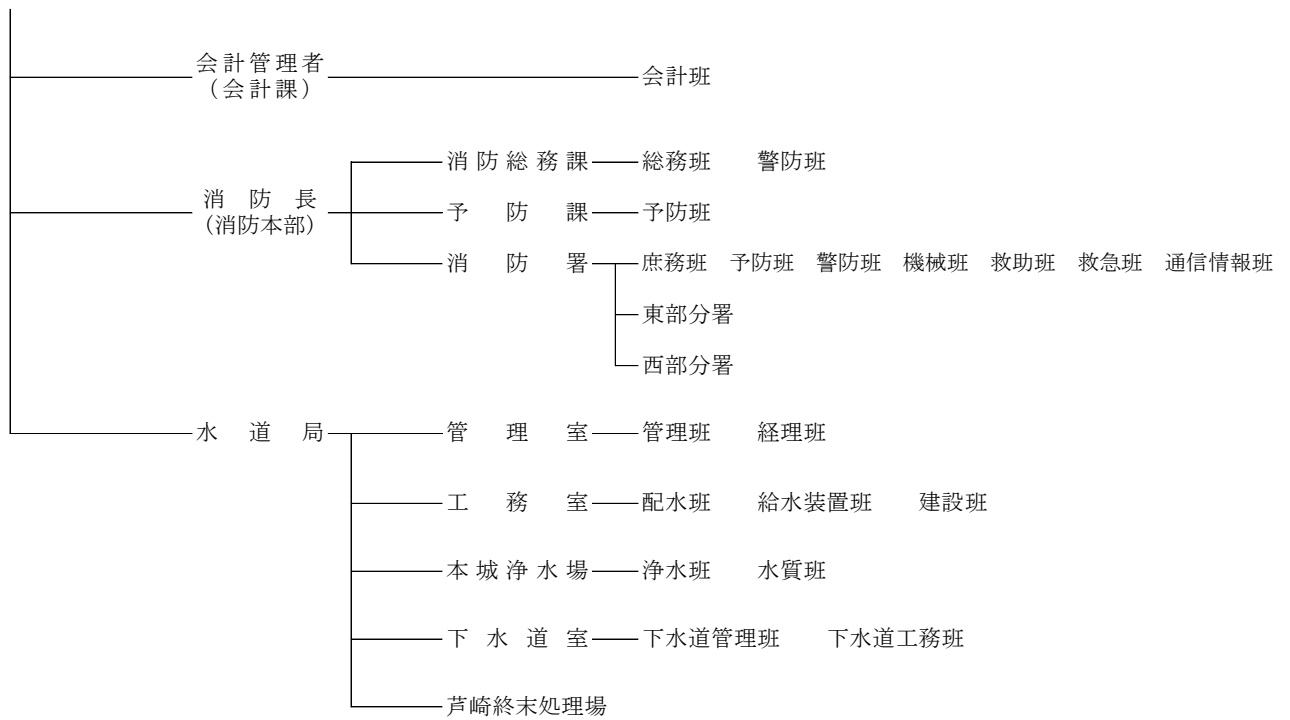

銚子市行政組織機構

(R3.4.1)

市議会 — 事務局 — 庶務班 議事班

選挙管理委員会 — 事務局 — 選挙班

監査委員 — 事務局

農業委員会 — 事務局 — 農地農政班

固定資産評価審査委員会