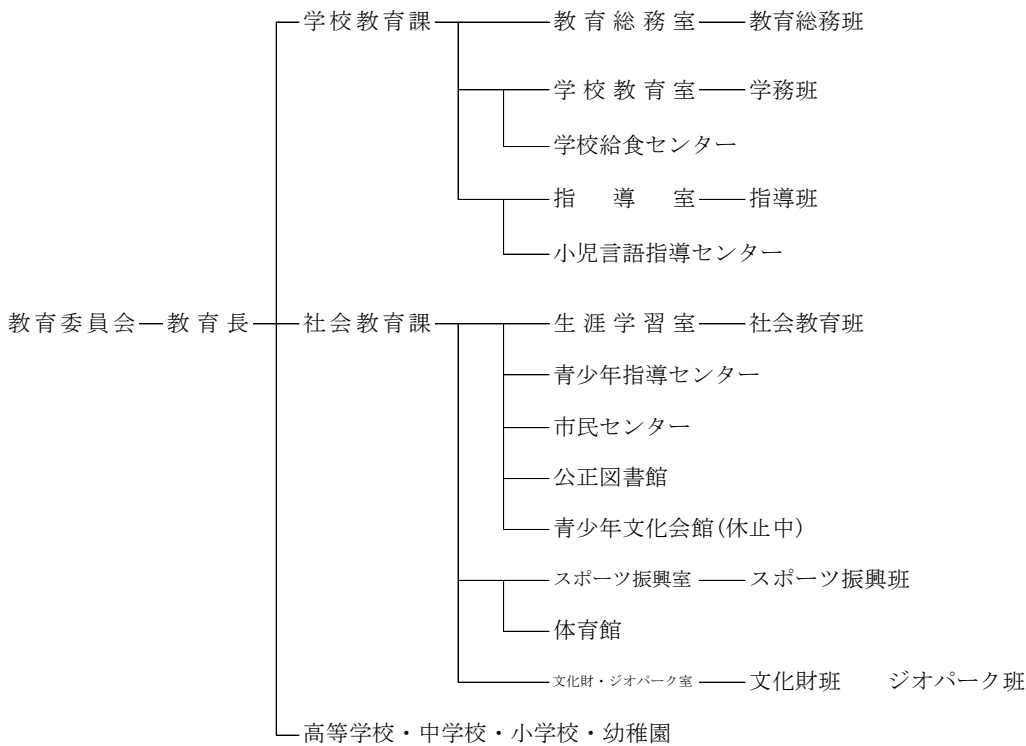

銚子市行政組織機構

(R3.4.1)

市議会 — 事務局 — 庶務班 議事班

選挙管理委員会 — 事務局 — 選挙班

監査委員 — 事務局

農業委員会 — 事務局 — 農地農政班

固定資産評価審査委員会