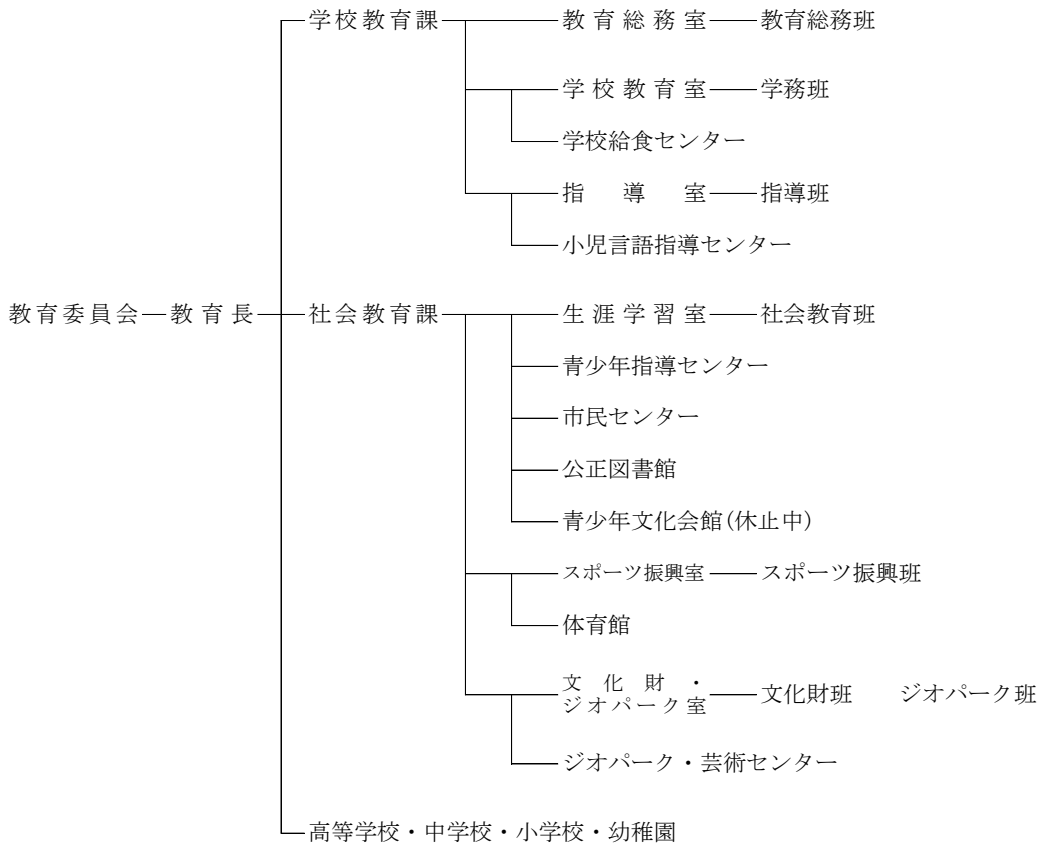

銚子市行政組織機構

(R4.4.1)

市議会 — 事務局 — 庶務班 議事班

選挙管理委員会 — 事務局 — 選挙班

監査委員 — 事務局 — 監査班

農業委員会 — 事務局 — 農地農政班

固定資産評価審査委員会