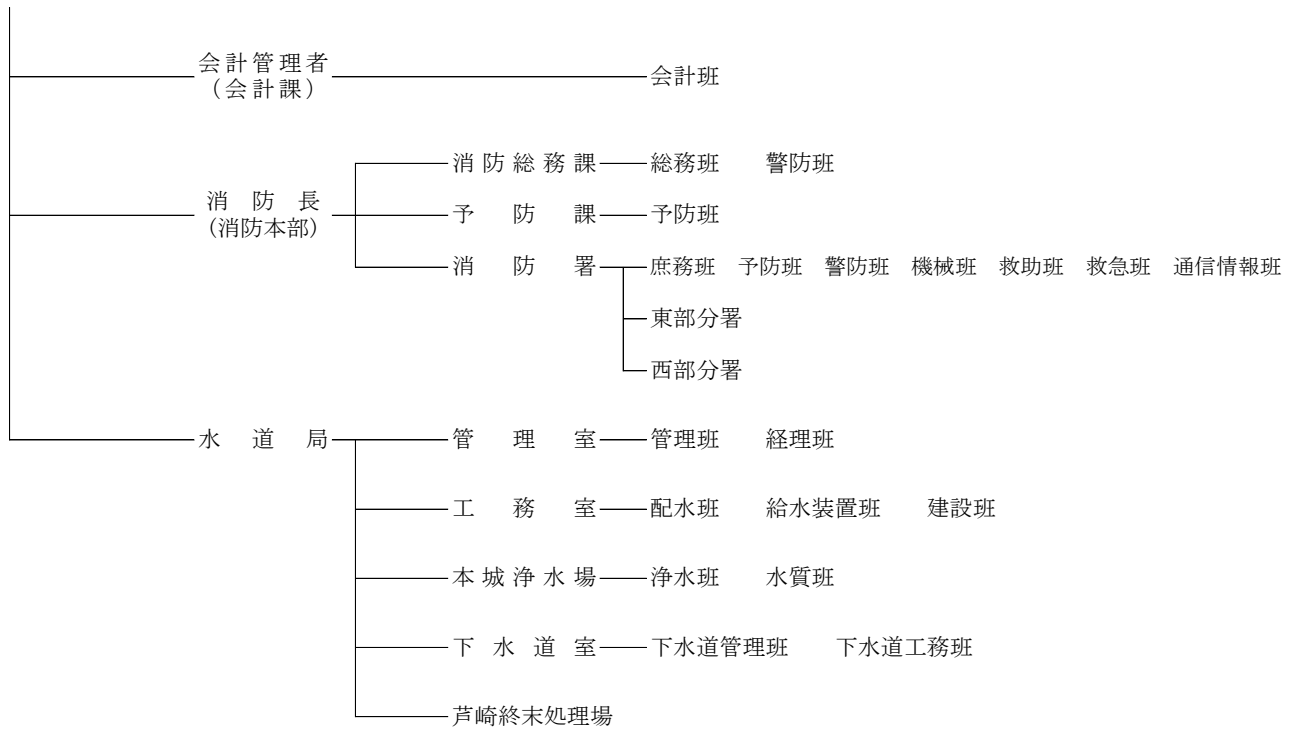

銚子市行政組織機構

(R4.4.1)

市議会 — 事務局 — 庶務班 議事班

選挙管理委員会 — 事務局 — 選挙班

監査委員 — 事務局 — 監査班

農業委員会 — 事務局 — 農地農政班

固定資産評価審査委員会