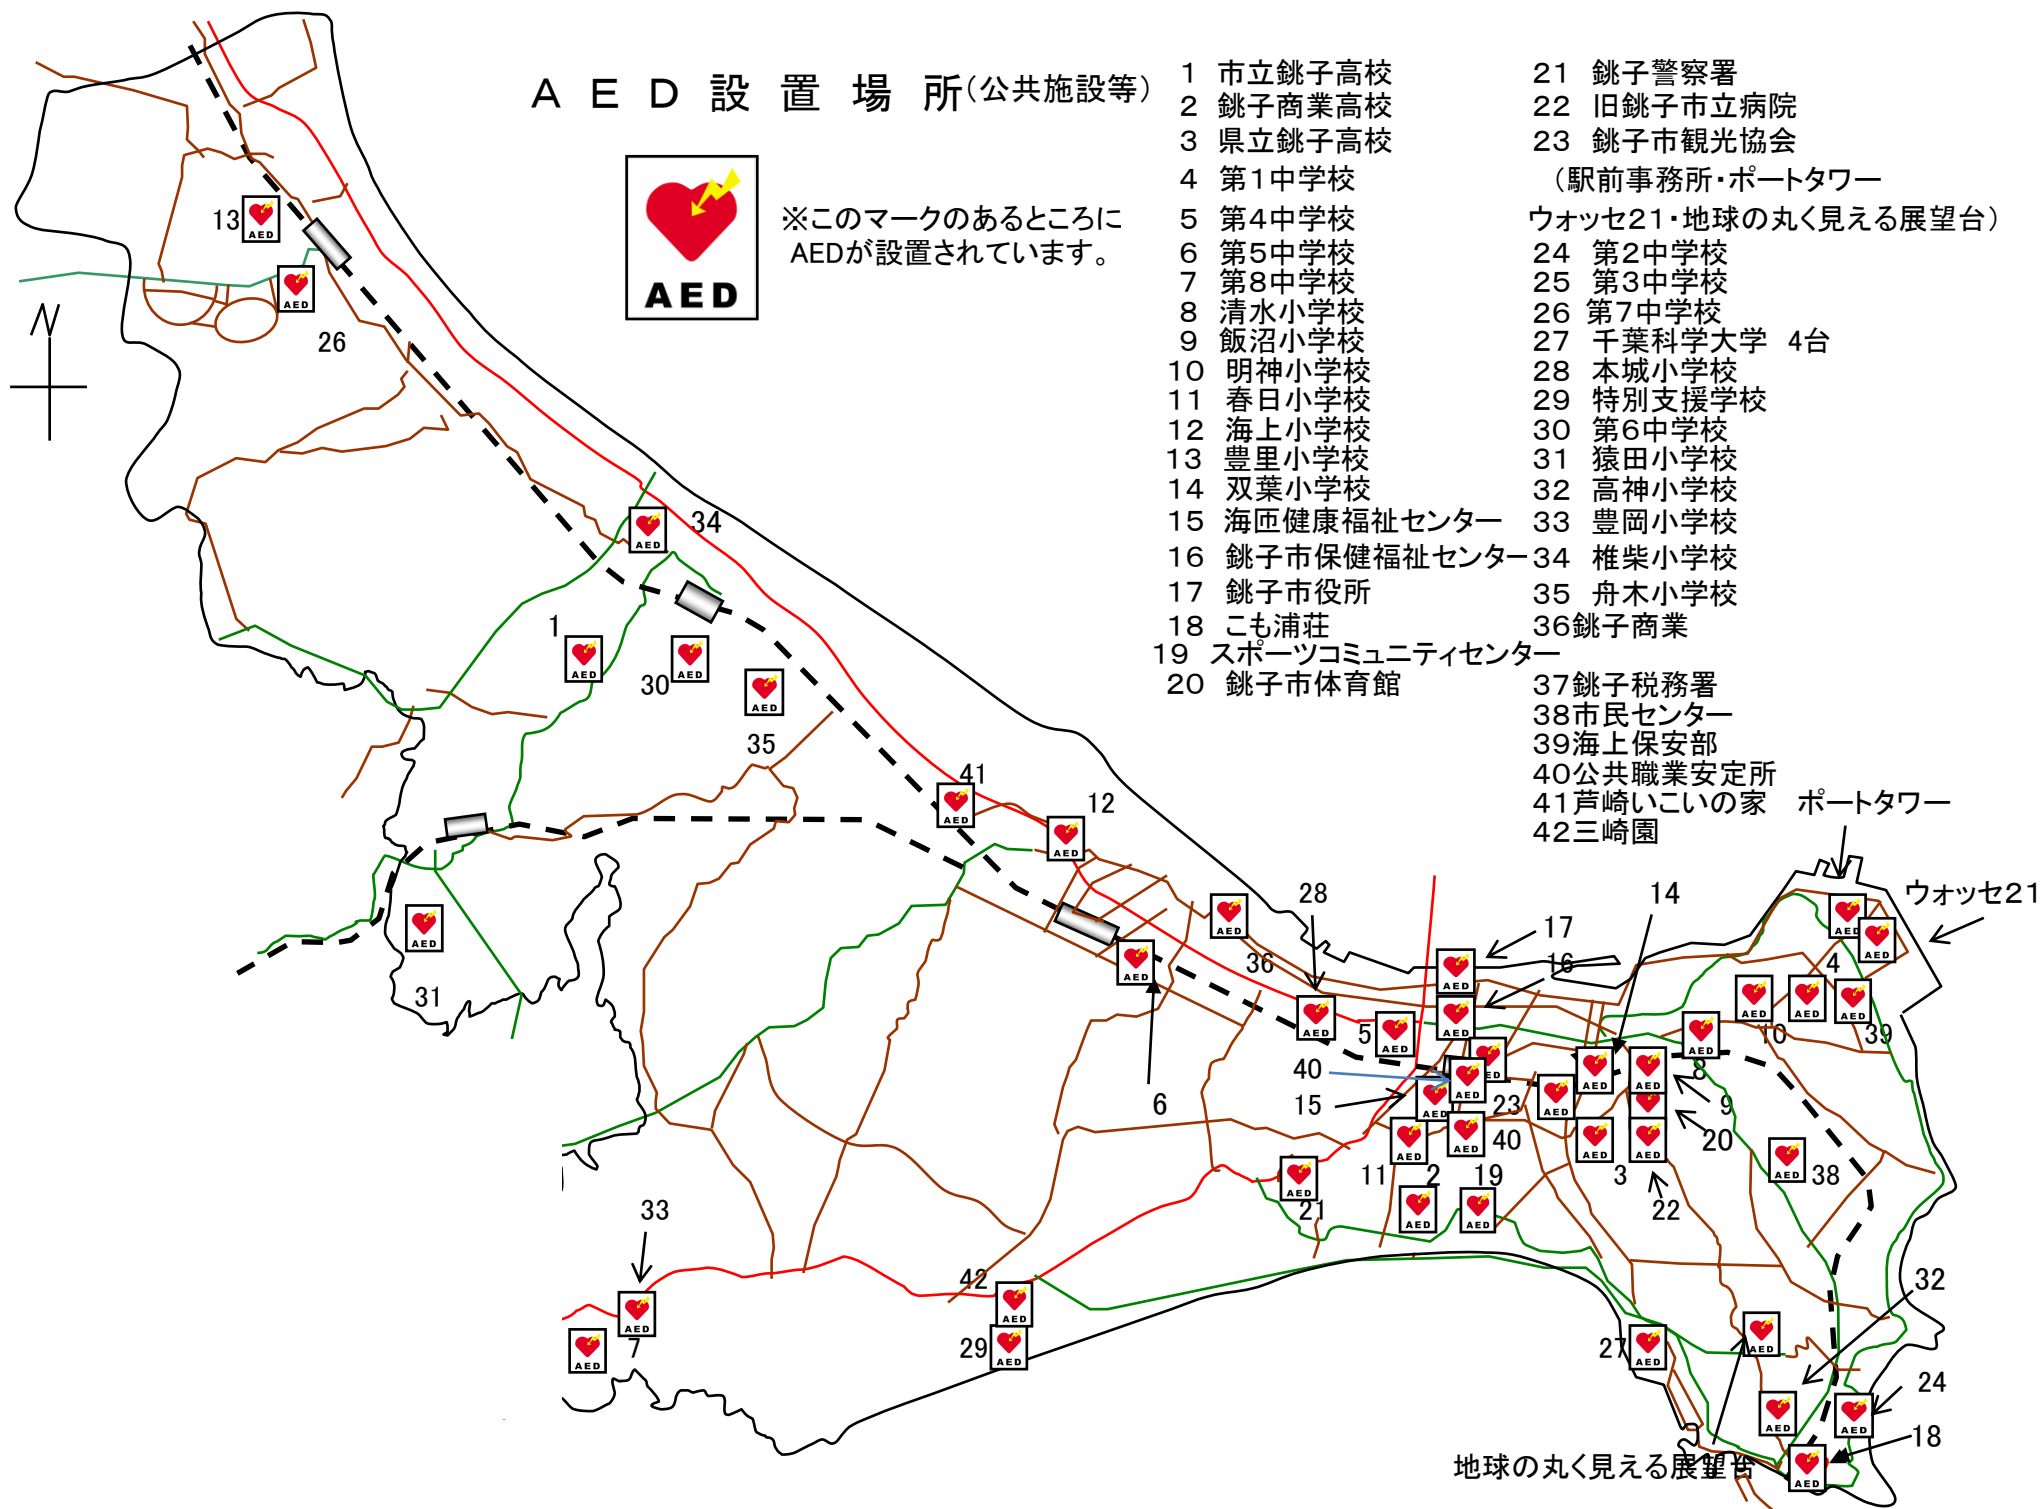

AED 設置場所(公共施設等)

※このマークのあるところに
AEDが設置されています。

- | | |
|-------------------|--|
| 1 市立銚子高校 | 21 銚子警察署 |
| 2 銚子商業高校 | 22 旧銚子市立病院 |
| 3 県立銚子高校 | 23 銚子市観光協会
(駅前事務所・ポートタワー
ウォッセ21・地球の丸く見える展望台) |
| 4 第1中学校 | 24 第2中学校 |
| 5 第4中学校 | 25 第3中学校 |
| 6 第5中学校 | 26 第7中学校 |
| 7 第8中学校 | 27 千葉科学大学 4台 |
| 8 清水小学校 | 28 本城小学校 |
| 9 飯沼小学校 | 29 特別支援学校 |
| 10 明神小学校 | 30 第6中学校 |
| 11 春日小学校 | 31 猿田小学校 |
| 12 海上小学校 | 32 高神小学校 |
| 13 豊里小学校 | 33 豊岡小学校 |
| 14 双葉小学校 | 34 椎柴小学校 |
| 15 海匠健康福祉センター | 35 舟木小学校 |
| 16 銚子市保健福祉センター | 36 銚子商業 |
| 17 銚子市役所 | 37 銚子税務署 |
| 18 こも浦荘 | 38 市民センター |
| 19 スポーツコミュニティセンター | 39 海上保安部 |
| 20 銚子市体育館 | 40 公共職業安定所 |
| | 41 芦崎いこいの家 |
| | 42 三崎園 |

地球の丸く見える展望台

A E D 設置状況

平成23年11月1日現在

	設置数	台数
公共施設	15ヶ所	17台
学校	27ヶ所	36台
病院等	24ヶ所	26台
旅館・ホテル	4ヶ所	4台
その他	32ヶ所	36台
計	102ヶ所	119台

内 訳

公共施設 15ヶ所 17台	海匠健康福祉センター	1台	銚子市青少年文化会館	1台
	銚子市保健福祉センター	2台	銚子市公正図書館	1台
	銚子市役所	1台		
	こも浦荘	1台		
	スポーツコミセン	1台		
	銚子市体育館	1台		
	銚子市野球場	1台		
	銚子警察署	1台		
	銚子税務署	2台		
	市民センター	1台		
	海上保安部・銚子地方気象台	1台		
	銚子公共職業安定所	1台		
	芦崎いこいの家	1台		

学 校 27ヶ所 36台	県立銚子商業高校海洋校舎	1台	清水小学校	1台
	市立銚子高等学校	4台	飯沼小学校	1台
	県立銚子高等学校	1台	明神小学校	1台
	県立銚子商業高校	2台	春日小学校	2台
	市立第1中学校	1台	海上小学校	1台
	市立第2中学校	1台	本城小学校	1台
	市立第3中学校	1台	豊里小学校	1台
	市立第4中学校	1台	双葉小学校	1台
	市立第5中学校	2台	猿田小学校	1台
	市立第6中学校	1台	高神小学校	1台
	市立第7中学校	1台	豊岡小学校	1台
	市立第8中学校	1台	権柴小学校	1台
	特別支援学校	1台	船木小学校	1台
	千葉科学大学	4台		