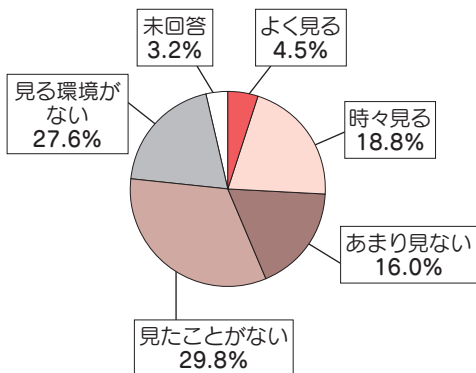

④ 銚子市の個別の施策

子育て支援

小児医療の充実と 経済的負担の軽減が重要

問 あなたが、銚子市の今後の「子育て支援方策」として重要と思われるものはどれですか。(複数回答)

7割以上の方が 市政に関心あり

問 あなたは、市政に対してどの程度関心をお持ちですか。

市政への関心

⑤ 市政全般、市役所について

住宅用火災警報器 設置済はまだ3割

問 住宅用火災警報器の設置が義務付けられたことをご存じですか。また、今お住まいの住宅に設置されていますか。

火災予防

約2割の人しか 市ホームページを見ていない

問 あなたは、銚子市のホームページをどのくらい見えていますか。

銚子市ホームページの閲覧状況

8割以上の方が 広報ちょうしを 読んでいる

問 あなたは、「広報ちょうし」をどのくらい読んでいますか。

広報ちょうしの閲読状況