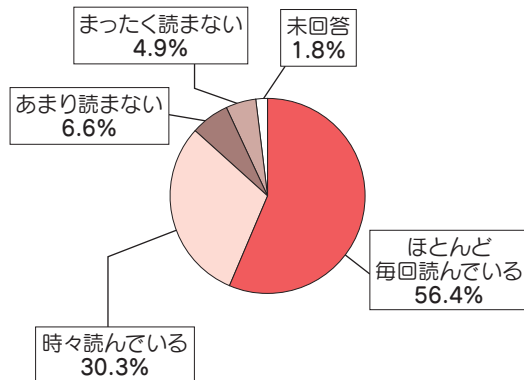

④ 銚子市の個別の施策

子育て支援

小児医療の充実と 経済的負担の軽減が重要

問 あなたが、銚子市の今後の「子育て支援方策」として重要と思われるものはどれですか。(複数回答)

7割以上の方が 市政に関心あり

問 あなたは、市政に対してどの程度関心をお持ちですか。

市政への関心

⑤ 市政全般、市役所について

住宅用火災警報器 設置済はまだ3割

問 住宅用火災警報器の設置が義務付けられたことをご存じですか。また、今お住まいの住宅に設置されていますか。

火災予防

約2割の人しか 市ホームページを見ていない

問 あなたは、銚子市のホームページをどのくらい見えていますか。

銚子市ホームページの閲覧状況

8割以上の方が 広報ちょうしを 読んでいる

問 あなたは、「広報ちょうし」をどのくらい読んでいますか。

広報ちょうしの閲読状況