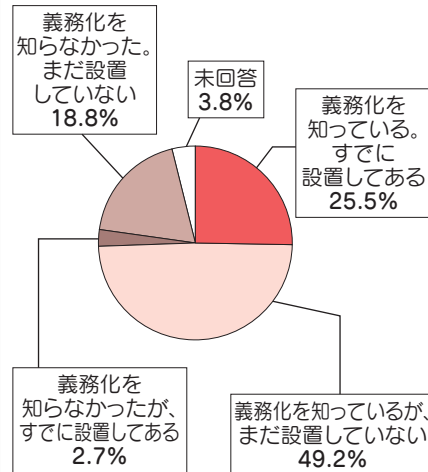

④ 銚子市の個別の施策

子育て支援

小児医療の充実と 経済的負担の軽減が重要

問 あなたが、銚子市の今後の「子育て支援方策」として重要と思われるものはどれですか。(複数回答)

7割以上の方が 市政に関心あり

問 あなたは、市政に対してどの程度関心をお持ちですか。

市政への関心

⑤ 市政全般、市役所について

住宅用火災警報器 設置済はまだ3割

問 住宅用火災警報器の設置が義務付けられたことをご存じですか。また、今お住まいの住宅に設置されていますか。

火災予防

約2割の人しか 市ホームページを見ていない

問 あなたは、銚子市のホームページをどのくらい見えていますか。

銚子市ホームページの閲覧状況

8割以上の方が 広報ちょうしを 読んでいる

問 あなたは、「広報ちょうし」をどのくらい読んでいますか。