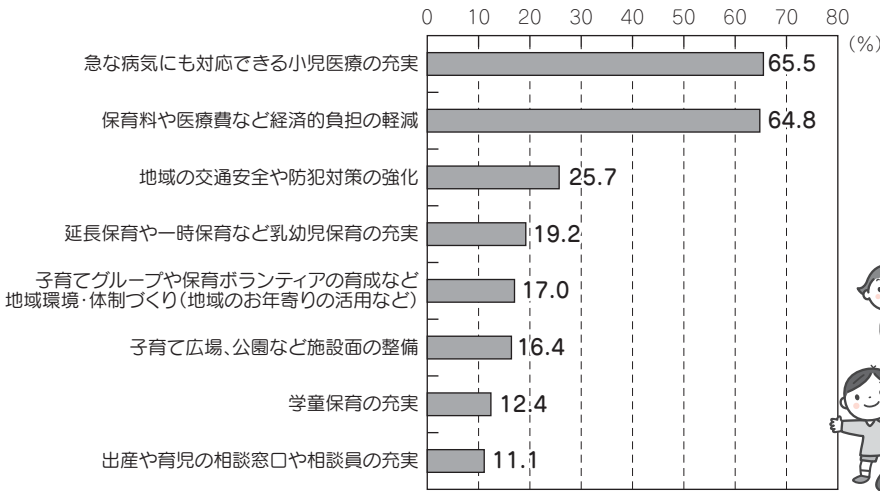

④ 銚子市の個別の施策

子育て支援

小児医療の充実と 経済的負担の軽減が重要

問 あなたが、銚子市の今後の「子育て支援方策」として重要と思われるものはどれですか。(複数回答)

7割以上の方が 市政に関心あり

問 あなたは、市政に対してどの程度関心をお持ちですか。

市政への関心

⑤ 市政全般、市役所について