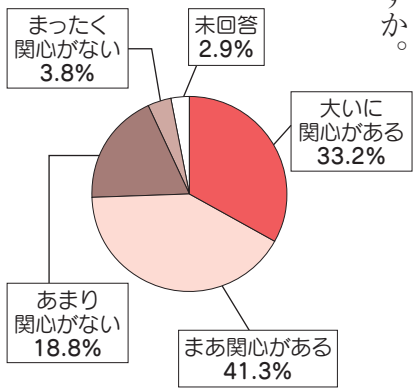

④ 銚子市の個別の施策

子育て支援

小児医療の充実と 経済的負担の軽減が重要

問 あなたが、銚子市の今後の「子育て支援方策」として重要と思われるものはどれですか。(複数回答)

7割以上の方が 市政に関心あり

問 あなたは、市政に対してどの程度関心をお持ちですか。

市政への関心

⑤ 市政全般、市役所について

住宅用火災警報器 設置済はまだ3割

問 住宅用火災警報器の設置が義務付けられたことをご存じですか。また、今お住まいの住宅に設置されていますか。

火災予防

約2割の人しか 市ホームページを見ていない

問 あなたは、銚子市のホームページをどのくらい見えていますか。

銚子市ホームページの閲覧状況

8割以上の方が 広報ちょうしを 読んでいる

問 あなたは、「広報ちょうし」をどのくらい読んでいますか。