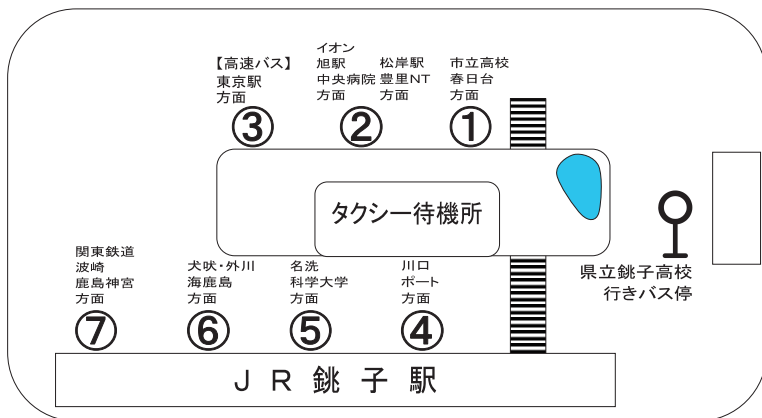

路線バス (停留所案内②)

Fixed-Route Bus (bus stop guide 2)

問合せ: 千葉交通株式会社 銚子営業所 ☎0479-22-8486
ちばこうバス (京成タクシー成田) ☎0479-22-4878

1 市立高校・春日台線

MUNICIPAL HIGH SCHOOL-KASUGADAI
(銚子駅~市立高校~春日台)
【ちばこうバス】

0分 銚子駅 Choshi Station
農協前
清川町
春日町
5分 市立高校前 Municipal High School
銚子警察署前
市立高校坂上
三崎団地
三崎
上野町南
上野町
本城団地入口
上野町東
5分 春日台 Kasugadai

午前循環 →
午後循環 ←

市立高校・春日台線は、午前と午後で循環方向が変更になります。

2 豊里ニュータウン線

TOYOSATO NEW TOWN
(銚子駅~豊里ニュータウン)
【千葉交通】

0分 銚子駅 Choshi Station
農協前
銚子中学校
松本一丁目
5分 大込
本城小学校
本城三丁目
長塚宮前
長塚町
五中前
教習所前
松岸駅前 Matsugishi Station
柴崎十字路
35分 豊里ニュータウン第四 Toyosato Newtown Daiyon
豊里ニュータウン第三
豊里台スポーツ広場
豊里台緑ヶ丘公園
豊里ニュータウン第二
舞台美術センター
豊里ニュータウン第一
7中前
豊里駅入口
森戸西
森戸東
富川町
忍町
21分 塚本町
椎柴小入口

2 旭銚子線

イオンシャトルバス
ASAHI CHOSHI / AEON SHUTTLE BUS
(銚子駅~イオン銚子~旭駅)
【千葉交通】

0分 銚子駅 Choshi Station
農協前
清川町
春日町
銚子警察署前
5分 三崎団地
三崎
三崎新田
田村記念病院
10分 イオンモール銚子 Aeon Mall Choshi
銚子特別支援学校入口
三崎三丁目
小浜新田
小浜
親田
常世田薬師
八木町
豊岡小学校
20分 旧第八中学校
飯岡灯台入口
下永井
西部支所
東町
玉崎神社
野尻
飯岡農協
52分 旭駅 Asahi Station
旭銀座
旭駅入口
旭農高
旭中央病院入口
旭中央病院
52分 網戸上宿
網戸中宿
網戸下宿
横大道
八畝田
三川犬林
三川目那
三川曾根
田宿
食彩の宿いおか入口
飯岡支所入口
飯岡観光センター
平松
八軒町

【注意】イオンモール銚子から先の区間は銚子旅人バスの対象外です。

銚子駅前バスのりば案内図

銚子電鉄・千葉交通・ちばこうバス
が乗り放題の1日乗車券

銚子1日旅人パス

おとな 1,000円 こども 500円

1. 〈銚子1日旅人パス販売所〉
2. ◆銚子市観光協会銚子駅案内所
   - ◆銚子電鉄 (列車内・仲ノ町駅・観音駅 笠上黒生駅・犬吠駅・外川駅)